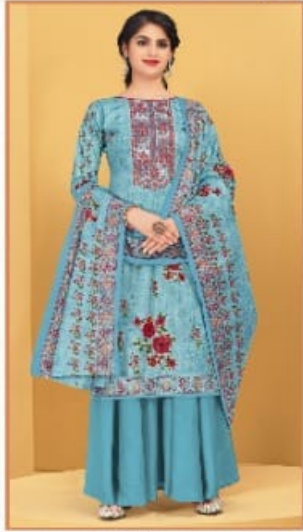

FASHION

M
Mishri[®]
Creation
100 % Cotton Salwar Suits
MARINA مرینا

4008

4001

4002

4003

4004

4005