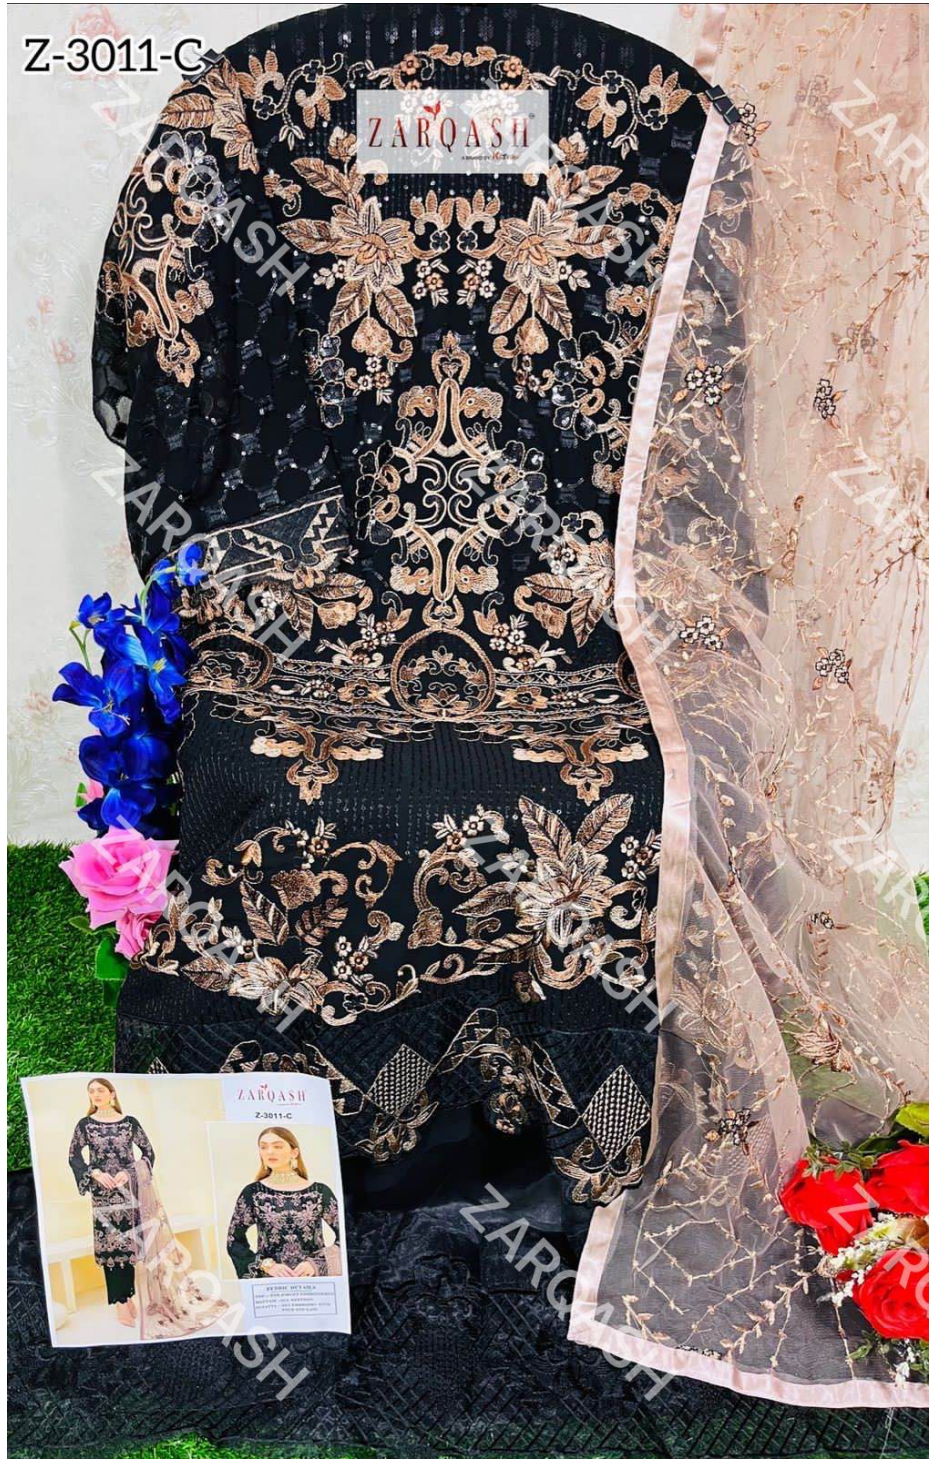

ZARQASH<sup>®</sup>  
A BRAND BY KATY PINK

Z-3011-A

**-:TOP:-**

**Fox Jorget Embroidered**

**-:BOTTAM:-**

**Dull Santoon**

**-:DUPATTA:-**

**Net Embroidery With Four  
Side Lace**

**-:DUPATTA:-**

**Net Embroidery With Four  
Side Lace**

Z-3011-B

ZARQASH

ZARQASH<sup>®</sup>  
A BRAND BY Kalyan

Z-3011-C

**-:TOP:-**

**Fox Jorget Embroidered**

**-:BOTTAM:-**

**Dull Santoon**

**-:DUPATTA:-**

**Net Embroidery With Four  
Side Lace**

Z-3011-C

ZARQASH

ZARQASH<sup>®</sup>  
A BRAND BY KATY PINK

Z-3011-D

**-:TOP:-**

**Fox Jorget Embroidered**

**-:BOTTAM:-**

**Dull Santoon**

**-:DUPATTA:-**

**Net Embroidery With Four  
Side Lace**

Z-3011-D

ZARQASH