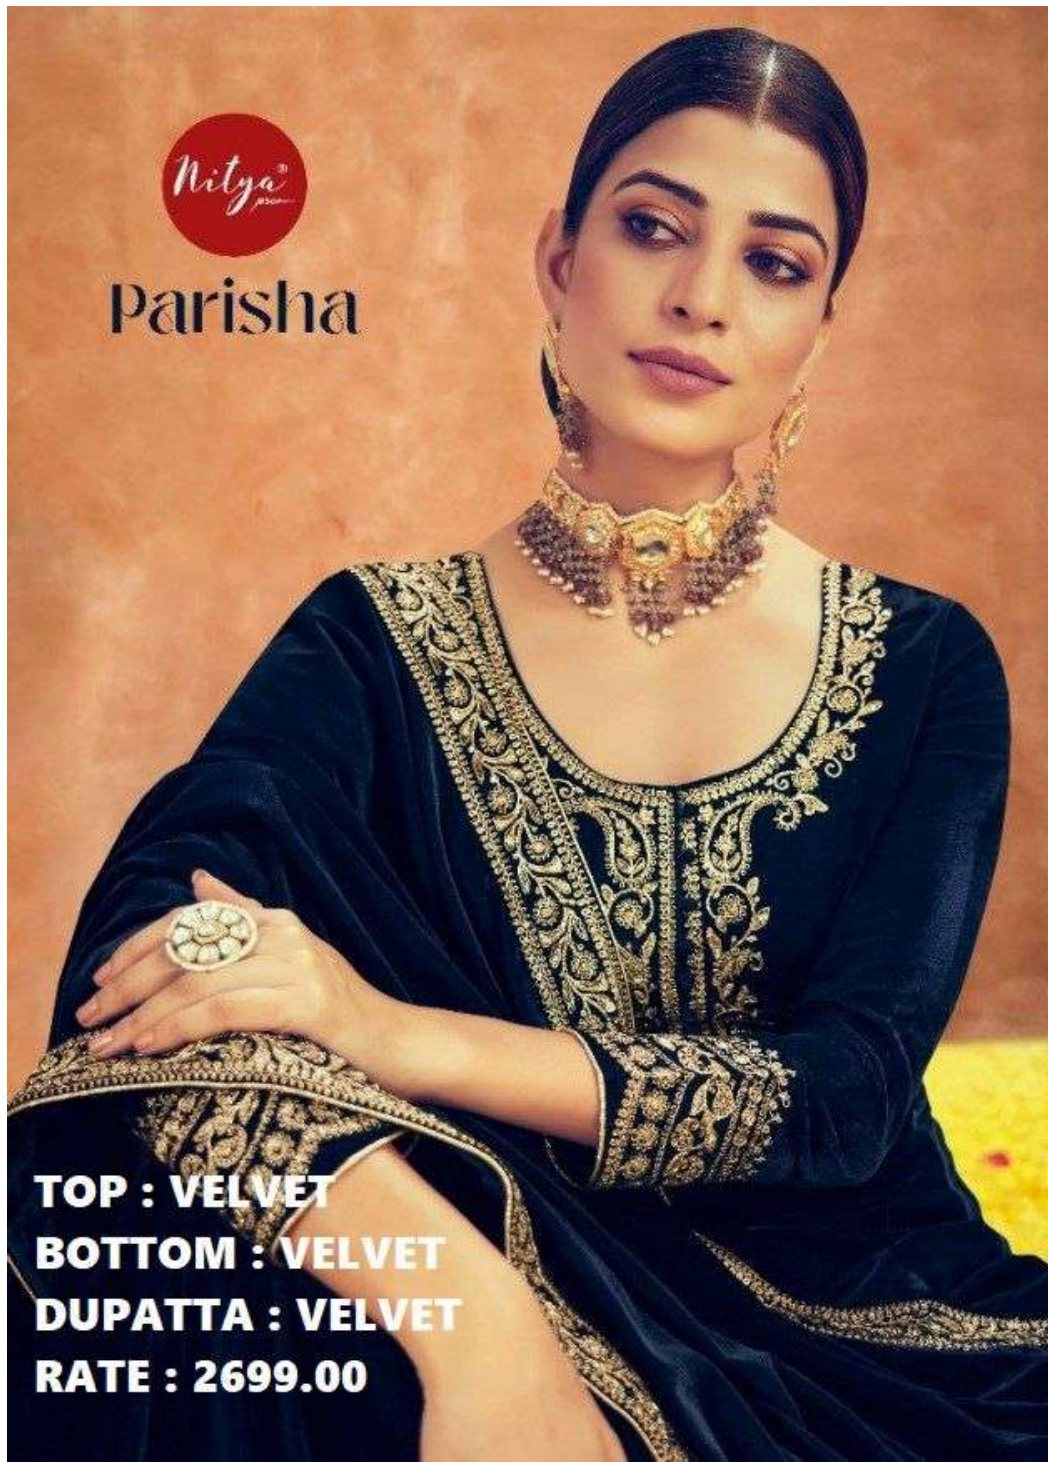

# Parisha

| 9100-A |

| 9100-B |

| 9100-C |

| 9100-D |

| 9100-E |

Parisha

**TOP : VELVET**  
**BOTTOM : VELVET**  
**DUPATTA : VELVET**  
**RATE : 2699.00**