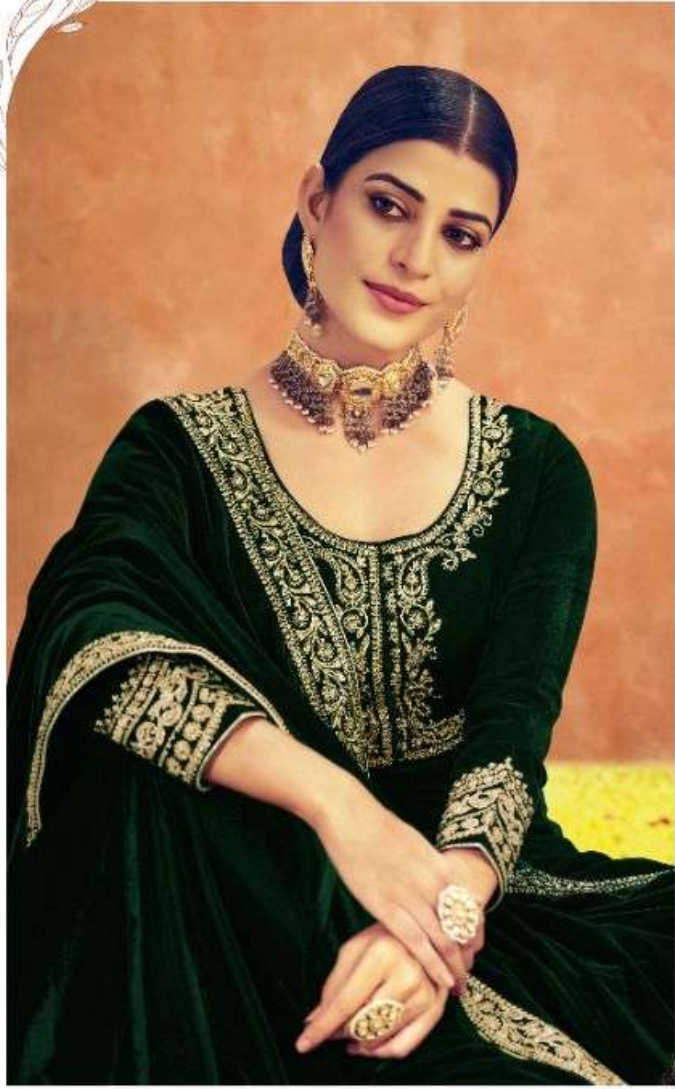

Nitya
pari

| 9100-B |