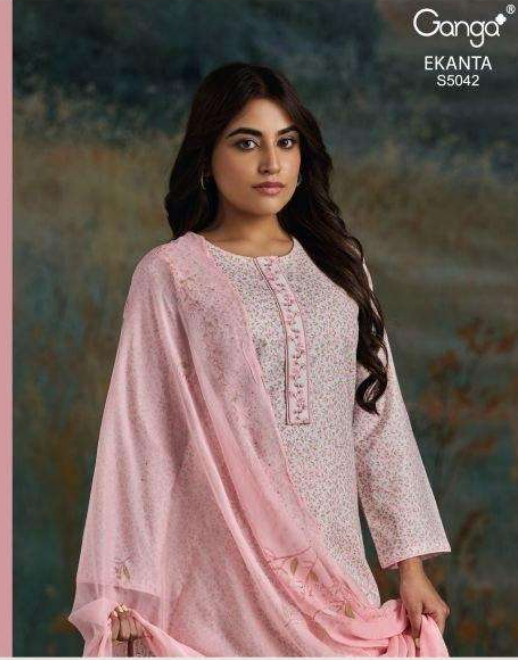

Ganga®

EKANTA
S5042

S5042-B

S5042-C

S5042-D

S5042-A

S5042-B

S5042-C

S5042-D

Ganga®
EKANTA
S5042-A/B/C/D

Ganga®

EKANTA
S5042

Ganga®
EKANTA
S5042

DESCRIPTION

~TOP~

PREMIUM COTTON PRINTED WITH PRINTED & SOLID
COLOR NECK LACE.

~BOTTOM~

PREMIUM COTTON SOLID COLOR.

~DUPATTA~

PREMIUM PURE CHIFFON PRINTED.

WHOLESALE PRICE
1270/- EACH+GST(EXTRA)

HSN CODE- 520851

MOQ : 64 PCS

TOTAL SUITS-04