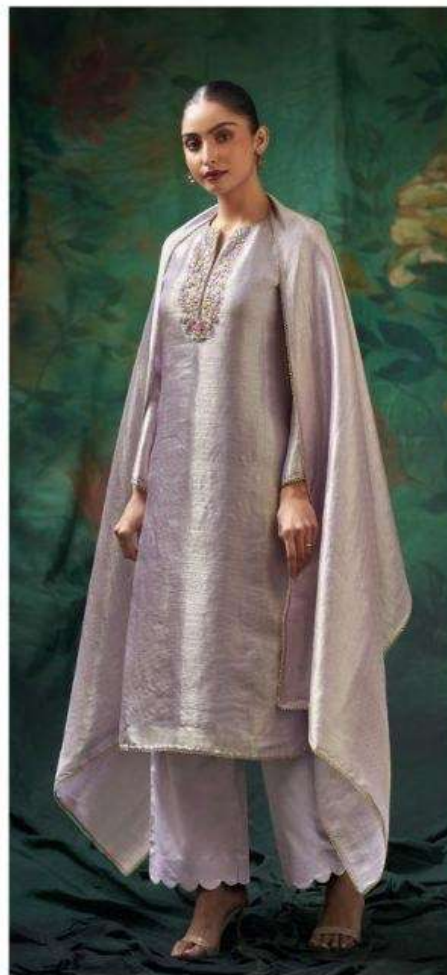

Ganga®
Jeyra
S4510

Ganga®
S4510-A

Ganga®
S4510-B

Ganga®
S4510-C

DESCRIPTION

~TOP~

PREMIUM PURE BEMBERG SILK JACQUARD
SOLID COLOR WITH EMBROIDERY, JARI LACE ON
DAMAN & SLEEVES.

~BOTTOM~

PREMIUM PURE VISCOSE SILK SOLID COLOR.

~DUPATTA~

PREMIUM PURE BEMBERG SILK JACQUARD WITH
JARI LACE BORDER.

WHOLESALE PRICE
2645/- EACH+GST(EXTRA)

S4510-A

S4510-B

S4510-C

Ganga®
Jeyra
S4510- A/B/C