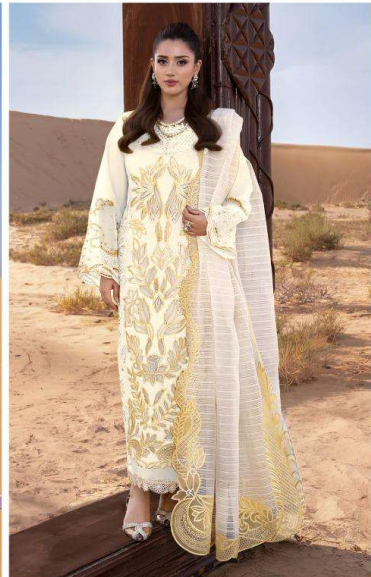

1683

1685

DS
DEEPSY
SUITS

RANG RASLIYA
PREMIUM LAWN - 3
Nx