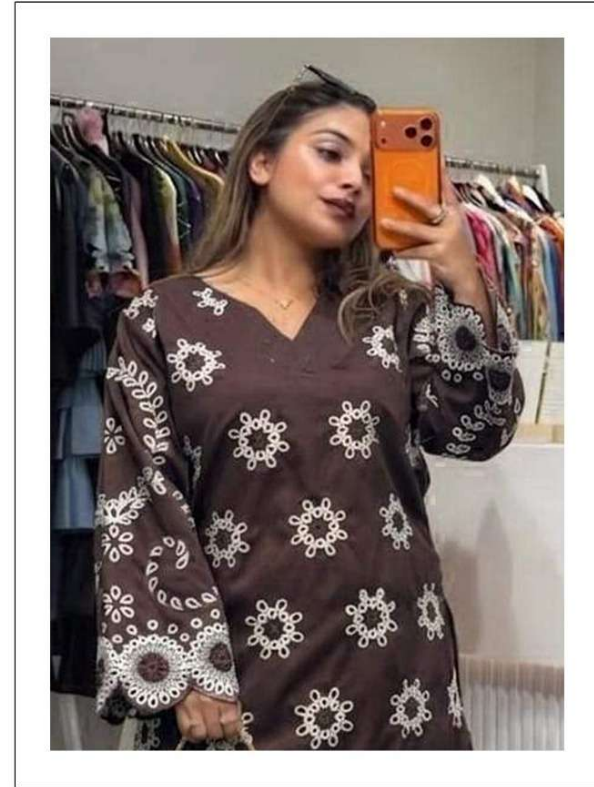

D.NO.58 D

TOP

REYON 14gm EMBROIDERY

BOTTOM

REYON 14gm FARSHI SALWAR

SIZE : XXL

D.NO.58 B

TOP