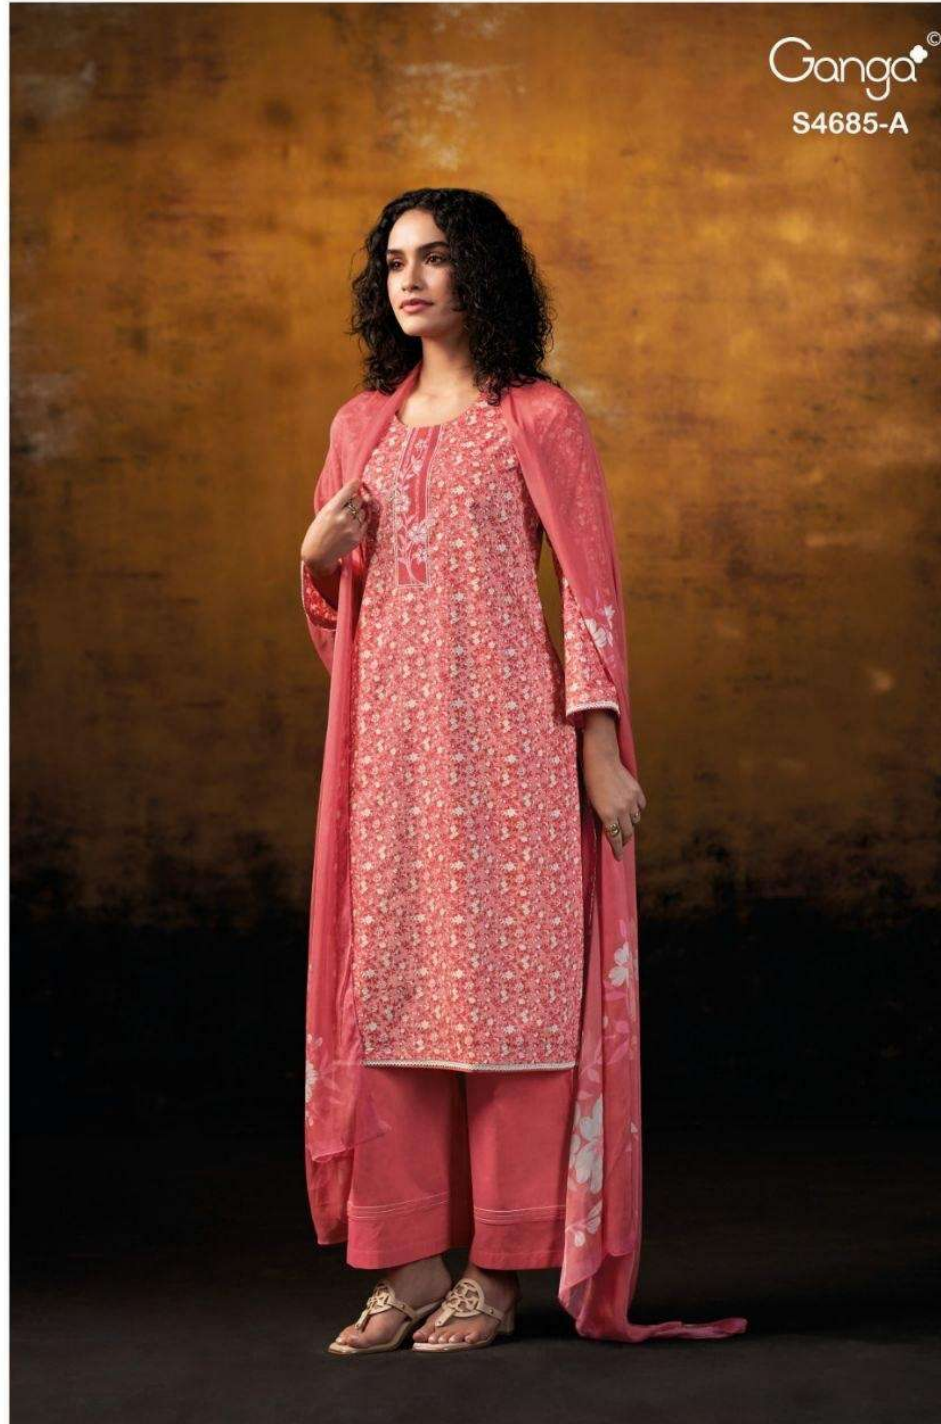

Ganga<sup>®</sup>

S4685-D

Ganga<sup>®</sup>  
S4685-B

Ganga<sup>®</sup>  
S4685-A

Ganga<sup>®</sup>  
S4685-C

Ganga<sup>®</sup>  
S4685-D

S4685-A

S4685-B

PREMIUM COTTON PRINTED WITH EMBROIDERY,  
CROCHET LACE ON DAMAN & SLEEVES.

~BOTTOM~

PREMIUM COTTON SOLID COLOR.

~DUPATTA~

PREMIUM PURE CHIFFON PRINTED.

**WHOLESALE PRICE**  
**1270/- EACH + GST(EXTRA)**

HSN CODE- 520851