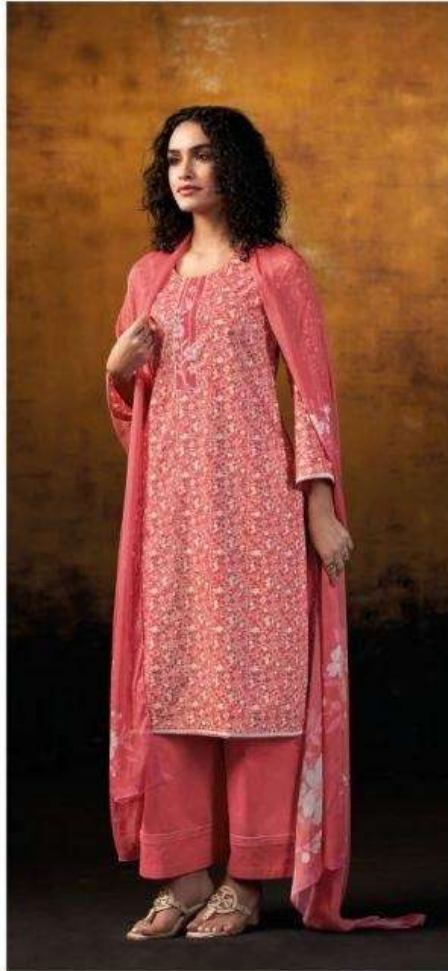

Ganga<sup>®</sup>

S4685-D

Ganga<sup>®</sup>  
S4685-B

Ganga<sup>®</sup>  
S4685-A

Ganga<sup>®</sup>  
S4685-C

Ganga<sup>®</sup>  
S4685-D

S4685-A

S4685-B

PREMIUM COTTON PRINTED WITH EMBROIDERY,  
CROCHET LACE ON DAMAN & SLEEVES.

~BOTTOM~

PREMIUM COTTON SOLID COLOR.

~DUPATTA~

PREMIUM PURE CHIFFON PRINTED.

**WHOLESALE PRICE**  
**1270/- EACH + GST(EXTRA)**

HSN CODE- 520851