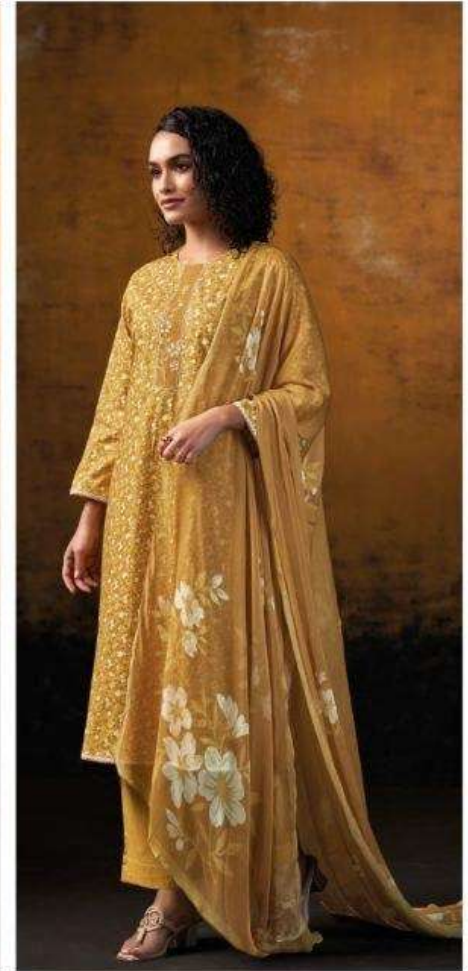

S4685-D

Ganga®
Jiyael
S4685- A/B/C/D