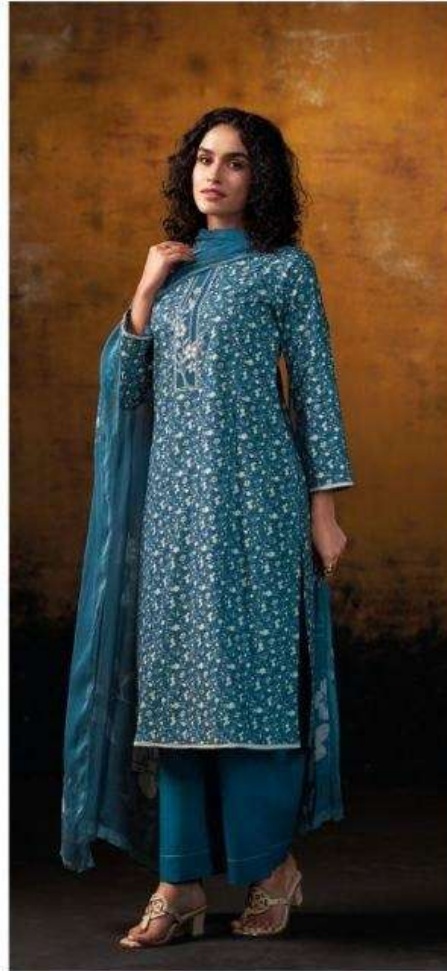

Ganga<sup>®</sup>

S4685-D

Ganga<sup>®</sup>  
S4685-B

Ganga<sup>®</sup>  
S4685-A

Ganga<sup>®</sup>  
S4685-C

Ganga<sup>®</sup>  
S4685-D

S4685-A

S4685-B

PREMIUM COTTON PRINTED WITH EMBROIDERY,  
CROCHET LACE ON DAMAN & SLEEVES.

~BOTTOM~

PREMIUM COTTON SOLID COLOR.

~DUPATTA~

PREMIUM PURE CHIFFON PRINTED.

**WHOLESALE PRICE**  
**1270/- EACH + GST(EXTRA)**

HSN CODE- 520851