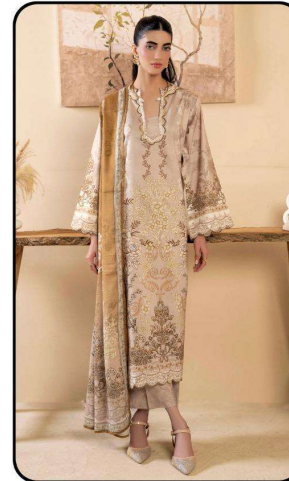

**Zulfat**  
Vol- 03

**Madhav**<sup>®</sup>  
Fashion  
**Zulfat**

**ME**  
Style  
3005

**Madhav**<sup>®</sup>  
Fashion

**Zulfat**  
Vol- 03

**Madhav**<sup>®</sup>  
Fashion  
**Zulfat**

Style  
3004

**Madhav**<sup>®</sup>  
Fashion

**Zulfat**  
Vol- 03

**Madhav**<sup>®</sup>  
Fashion  
**Zulfat**

MF  
Style  
3006

**Madhav**<sup>®</sup>  
Fashion

**Zulfat**  
Vol- 03

3001

3002

3003

3004

3005

3006

<u>TOP</u> Pure Lawn Cotton - (2.40 MTR APX.)
<u>DUPATTA</u> Mal-Mal Cotton - (2.25 MTR APX.)
<u>BOTTOM</u> Pure Lawn Cotton - (2.00 MTR APX.)

**Madhav**<sup>®</sup>  
Fashion

**Zulfat**  
Vol- 03