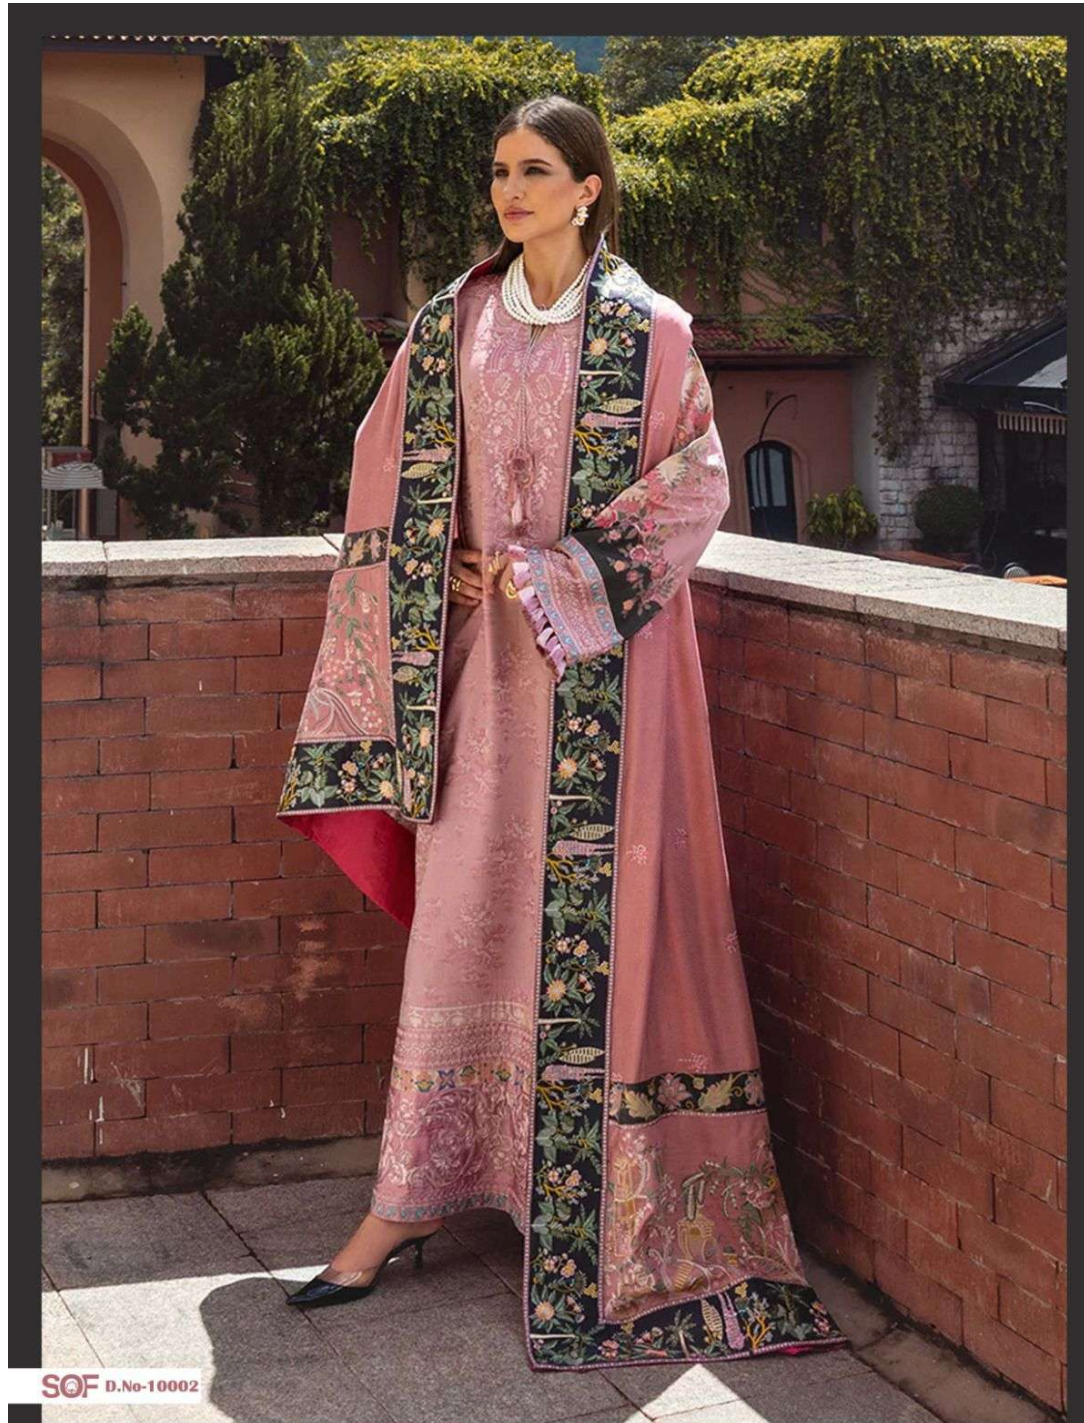

SOF

SHREE OM FAB
100% COTTON

ان اوش ر ہرئی اس

SAIRA RIZWAN

Vol-10
Premium Lawn Luxury Collection.

SOF

SHREE OM FAB
100% COTTON

ان اوش روئی کاس
SAIRA RIZWAN
Vol-10
Premium Lawn Luxury Collection.

SOF
SHREE OM FAB
100% COTTON

ان اوش روئی اس
SAIRA RIZWAN
Vol-10
Premium Lawn Luxury Collection.

SOF
SHREE OM FAB
100% COTTON

ان اوش رو گی اس
SAIRA RIZWAN
Vol-10
Premium Lawn Luxury Collection.

SOF D.No-10005