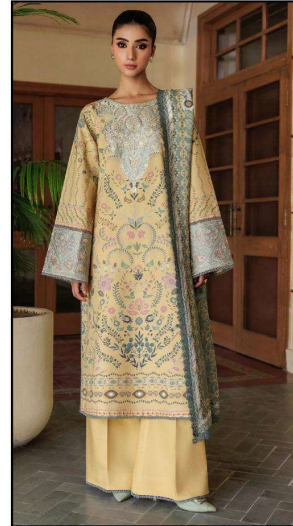

D.NO-10005

हर नारी की पहचान
Mishri
Creation
100% Cotton Salwar Suits
گل باغ
GULBAGH 9
Luxury Lawn Collection

D.NO-10006

10001

10002

10003

10004

10005