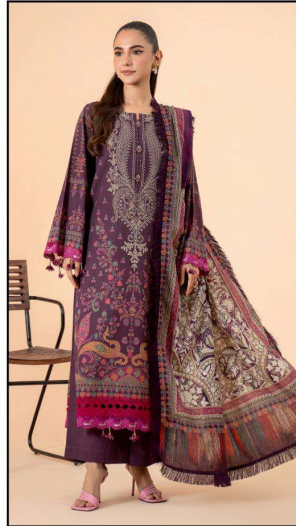

D.NO-10005

हर नारी की पहचान
Mishri
Creation
100% Cotton Salwar Suits
گل باغ
GULBAGH 9
Luxury Lawn Collection

D.NO-10006

10001

10002

10003

10004

10005

10006

हर नारी की पहचान
Mishri
 Creation
 100% Cotton Salwar Suits

گل باغ
GULBAGH-10
 Luxury Lawn Collection