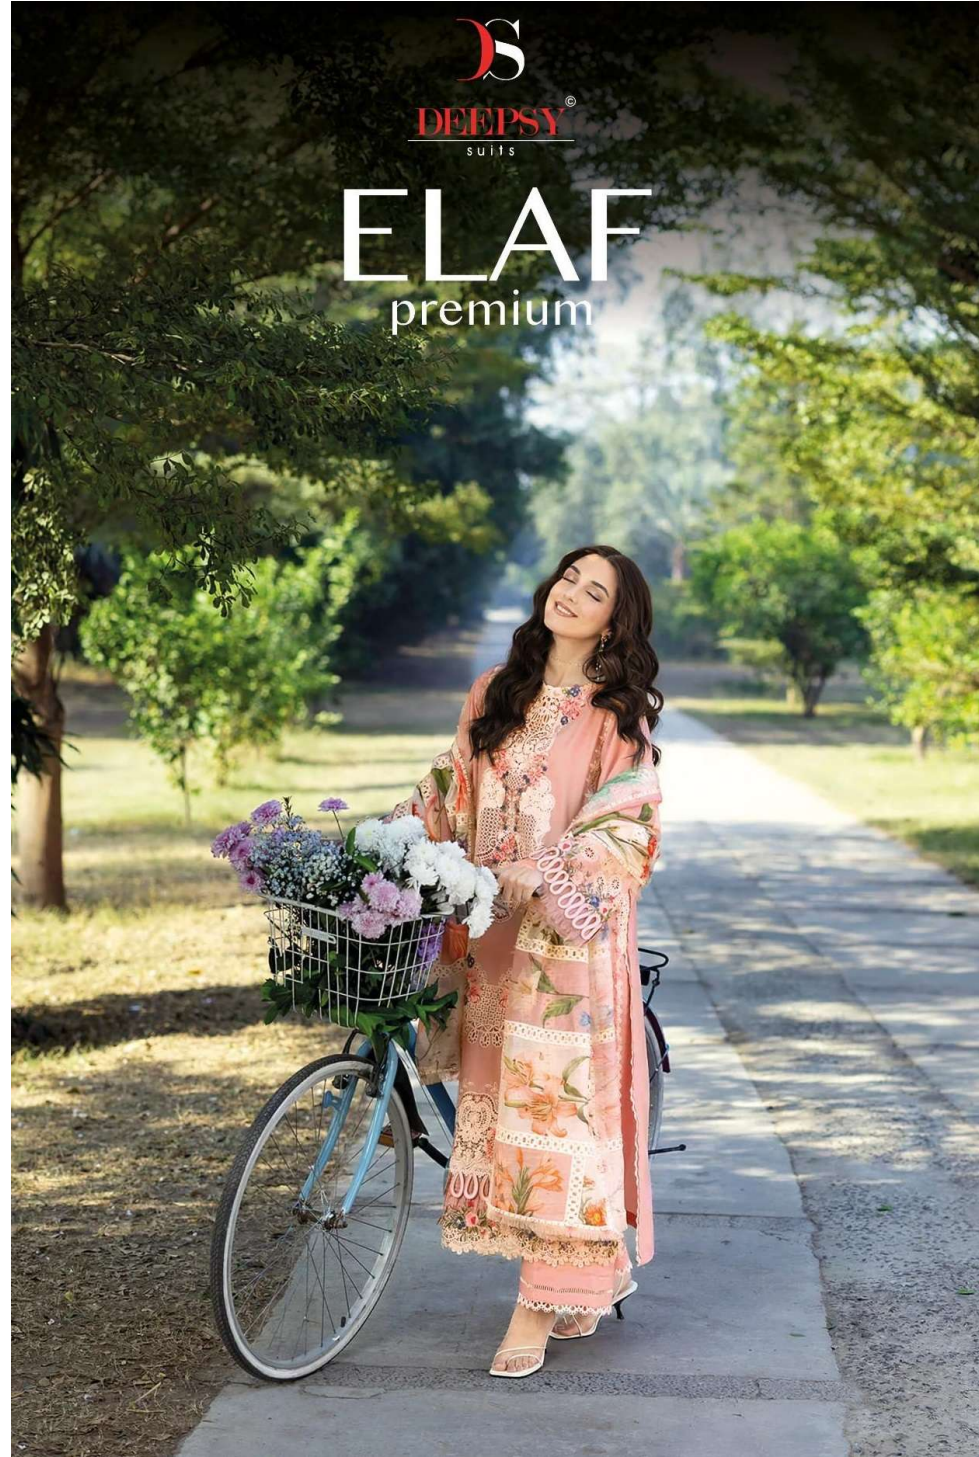

DEEPSY[®]
SUITS

ELAF

premium

1695

1691

1692

1693

1694