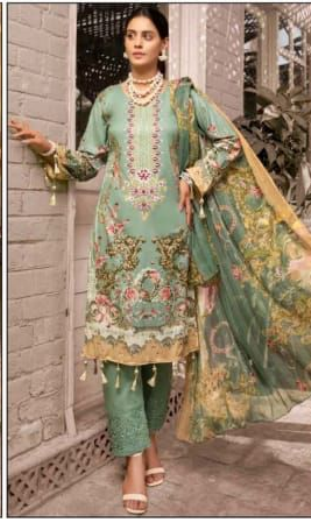

M
Mishri[®]
Creation
100 % Cotton Salwar Suits

Malika

Karachi cotton
Vol-09

Style/9001

9001

9002

9003

9004