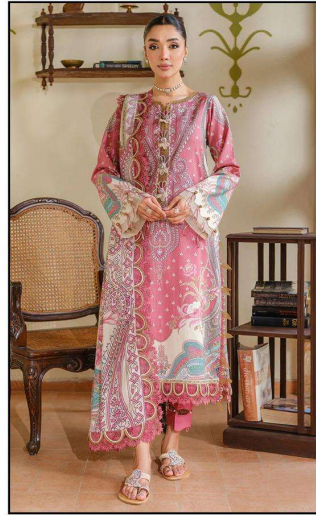

Mishri

Creation

100% Cotton Salwar Suits

Flora

EXCLUSIVE LAWN COLLECTION

Style/7003

हर नारी की पहचान
Mishri
Creation
100% Cotton Salwar Suits
Flora
EXCLUSIVE LAWN COLLECTION

Style/7001

7001

7002

7003

7004

7005

7006

हर नारी की पहचान
Mishri
 Creation
 100% Cotton Salwar Suits

Flora
 EXCLUSIVE LAWN COLLECTION
 VOL-07