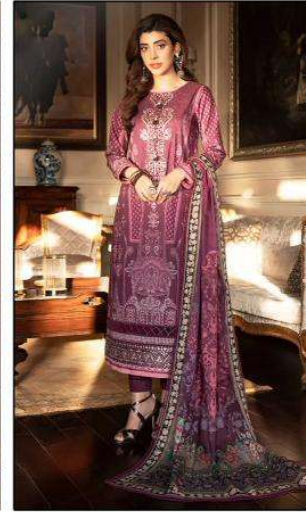

9003

<u>TOP</u> Pure Lawn Cotton - (2.40 MTR APX.)
<u>DUPATTA</u> Mal-Mal Cotton - (2.25 MTR APX.)
<u>BOTTOM</u> Pure Lawn Cotton - (2 & 2.40 MTR APX.)

مسکان
Muskan
LUXURY COTTON COLLECTION
Vol-09