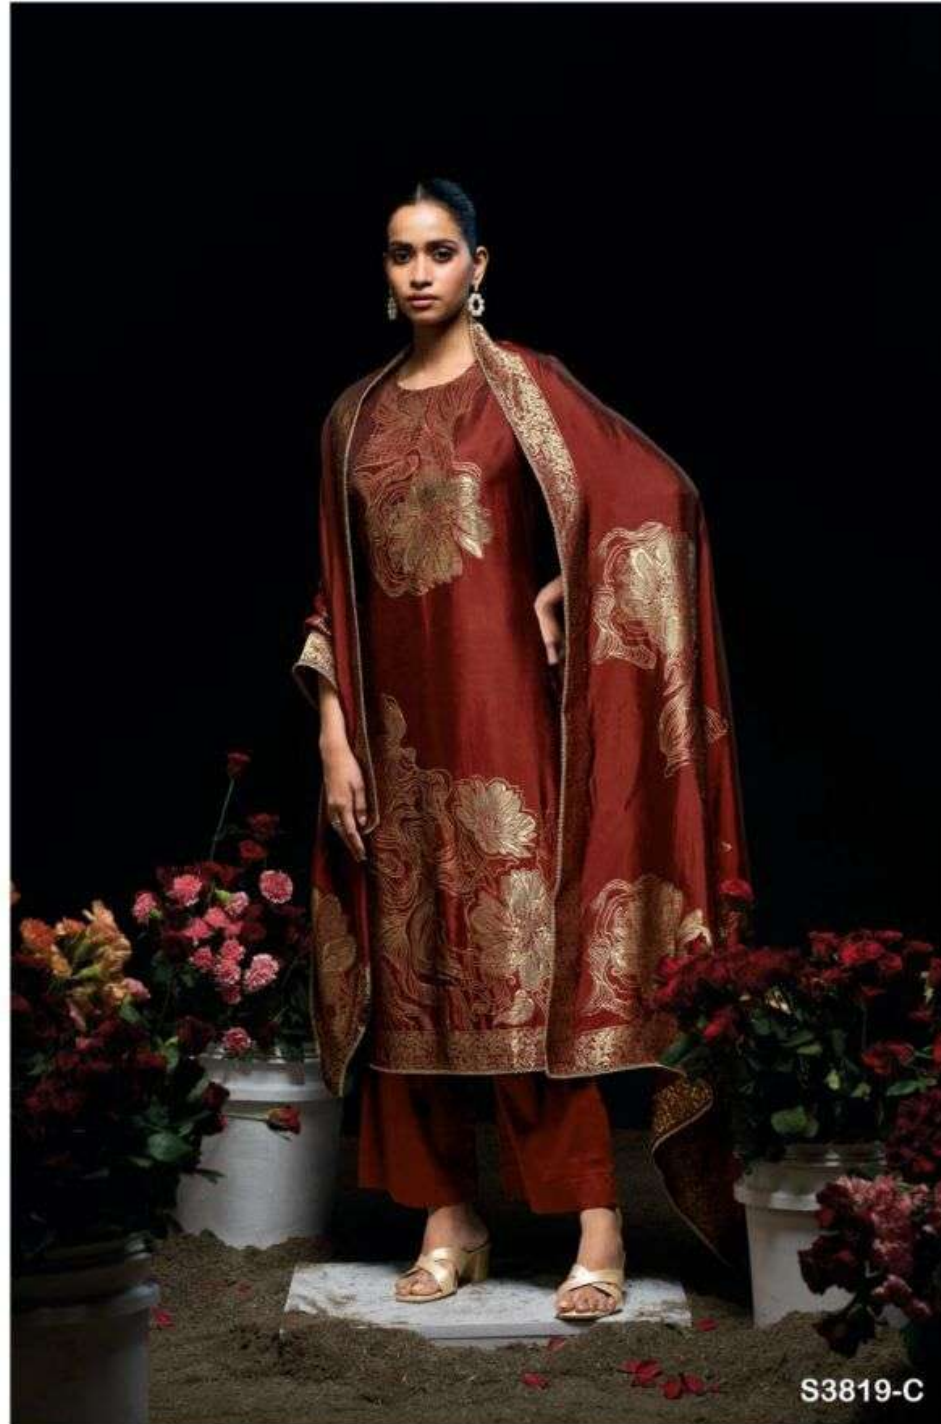

Ganga®
Nyasha
S3819

S3819-D

S3819-C

S3819-B

S3819-A

S3819-C

PRODUCT NAME	NYASHA
D.NO.	S3819
DESCRIPTION	<p>TOP PREMIUM PURE VISCOSE WOVEN SILK JACQUARD WITH SWAROVSKI WORK, HAND EMBROIDERY, JARI LACE BORDER ON DAMAN.</p> <p>BOTTOM PREMIUM SILK SATIN SOLID COLOR.</p> <p>DUPATTA PREMIUM PURE VISCOSE WOVEN SILK JACQUARD WITH JARI LACE BORDER.</p>
HSN CODE	540834
WHOLESALE PRICE	1999/- EACH+GST(EXTRA) <i>MOQ : 64 PCS</i>

S3819-A

S3819-B

S3819-C

S3819-D

Ganga®
Nyasha
S3819- A/B/C/D