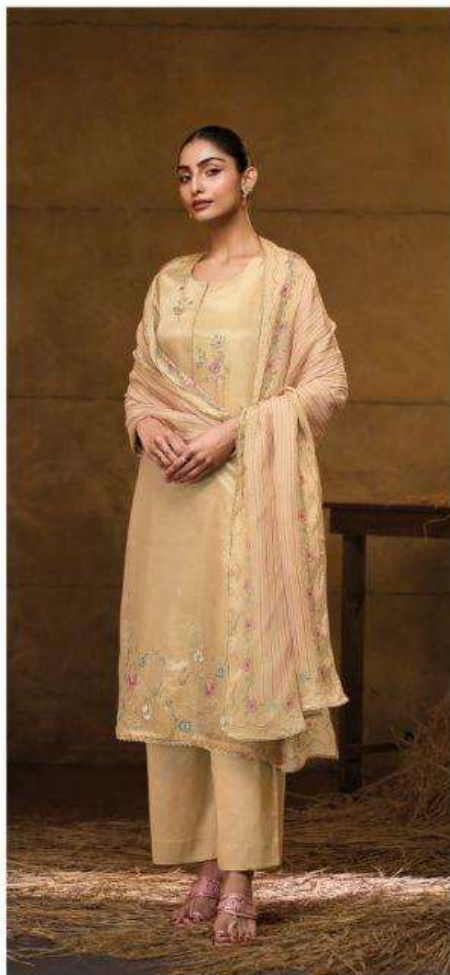

Ganga®  
S4132-A

Ganga®  
S4132-A

Ganga®  
S4132-B

S4132-A

S4132-B

Ganga®  
**Tisha**  
S4132- A/B

PRODUCT NAME	<b><i>TISHA</i></b>
D.NO.	<b>S4132</b>
DESCRIPTION	<p><b>TOP</b> PREMIUM PURE BEMBERG SILK JACQUARD SOLID COLOR WITH EMBROIDERY, HAND WORK, LACE ON DAMAN &amp; SLEEVES.</p> <p><b>BOTTOM</b> PREMIUM PURE VISCOSE SILK SOLID COLOR.</p> <p><b>DUPATTA</b> PREMIUM PURE BEMBERG SILK JACQUARD PRINTED WITH CROCHET LACE BORDER.</p>
HSN CODE	<b>540834</b>
WHOLESALE PRICE	<b>2350/- EACH+GST(EXTRA)</b> <b>MOQ : 64 PCS</b>