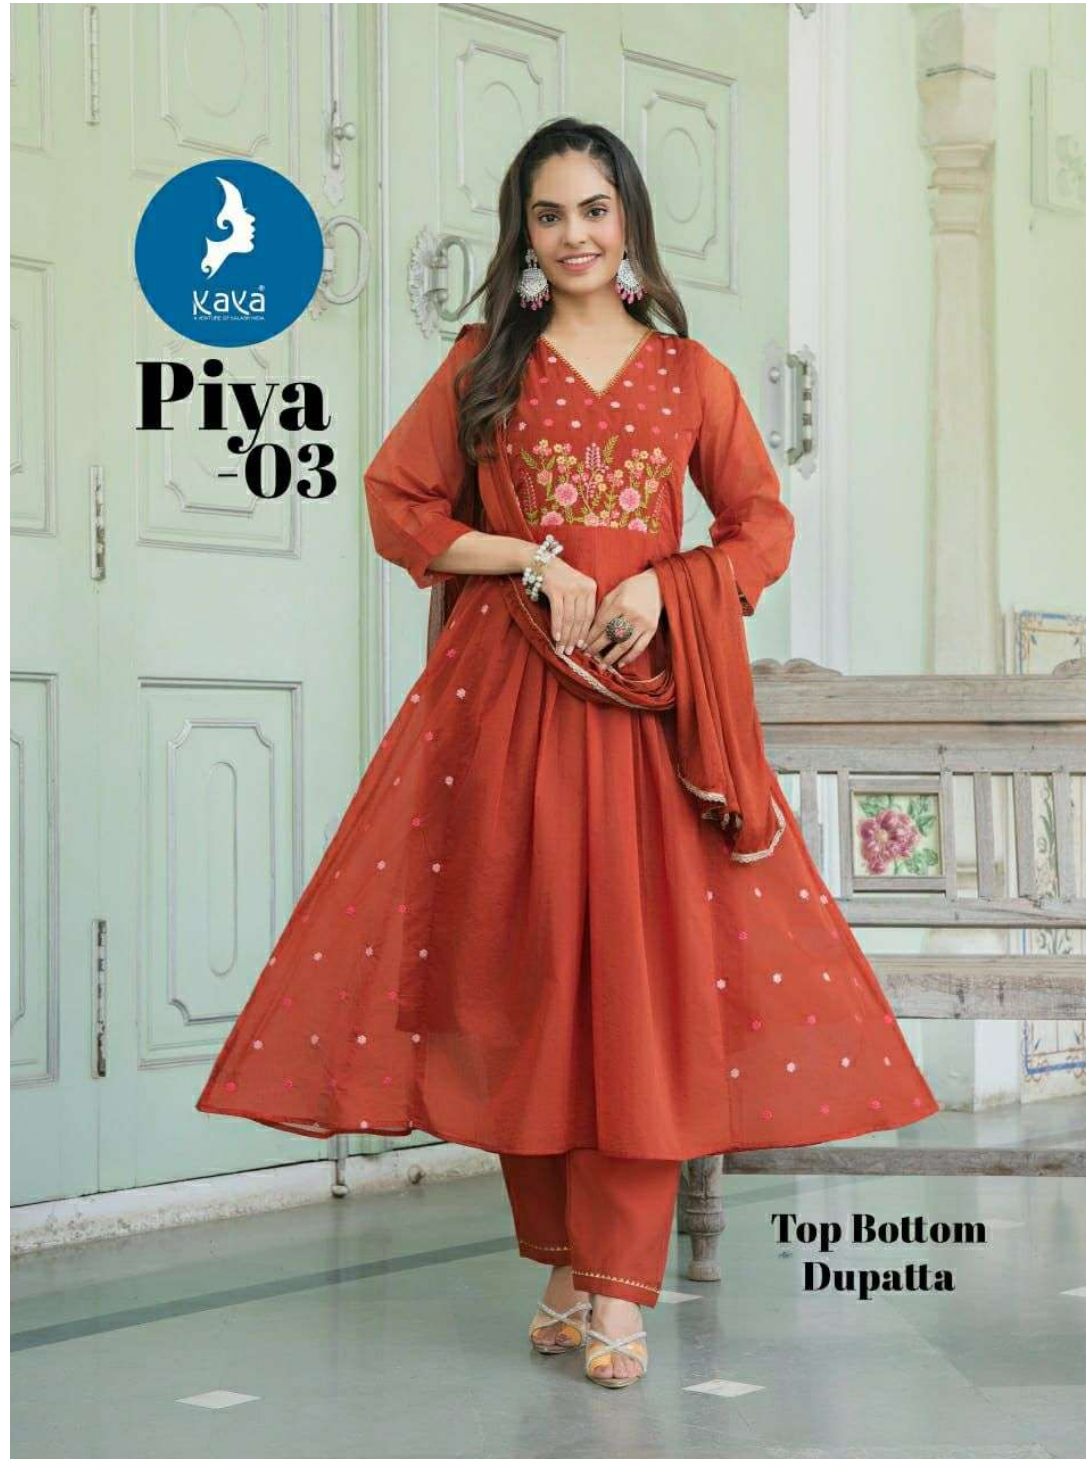

Piya

By kaya

*Each look is a new
statement with Kaya*

Piya -05

**Top Bottom
Dupatta**

**Piya
-04**

**Top Bottom
Dupatta**

Piya -02

**Top Bottom
Dupatta**

**Piya
-03**

**Top Bottom
Dupatta**

**Piya
-01**

**Top Bottom
Dupatta**

Piya -06

**Top Bottom
Dupatta**

| PIYA | |
|---------|---------------------------------|
| TYPE | TOP BOTTOM DUPATTA |
| TOP | MUL CHANDERI WITH COTTON LINING |
| BOTTOM | ROMAN |
| DUPATTA | CHINON |