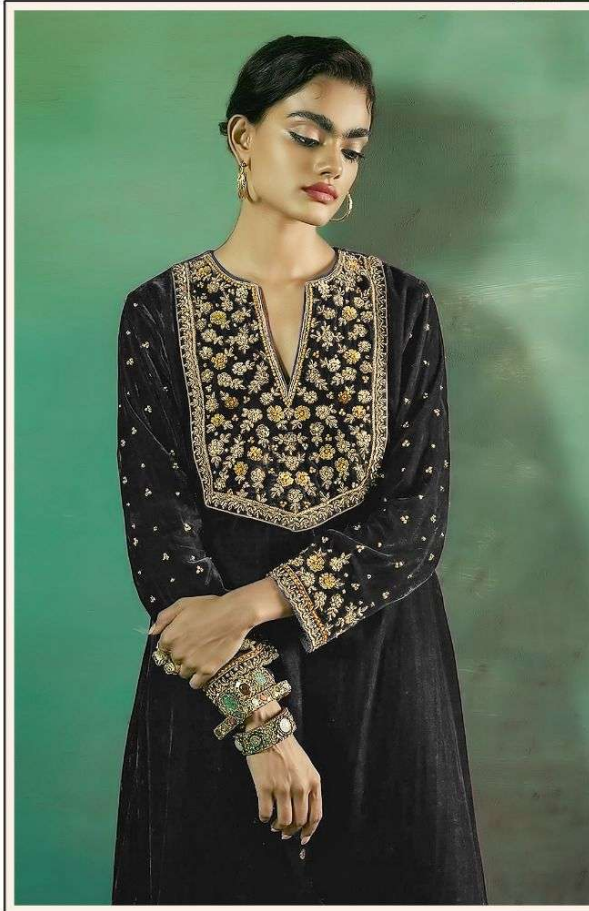

TOP:- 9000 VELVET  
DUPATTA:- 9000 VELVET  
WITH EMBROIDERY  
BOTTOM / INNER:- SANTOON

K-1916-B

SINGLE

Shree FAB'S

TOP:- 9000 VELVET  
DUPATTA:- 9000 VELVET  
WITH EMBROIDERY  
BOTTOM / INNER:- SANTOON

K-1916-B