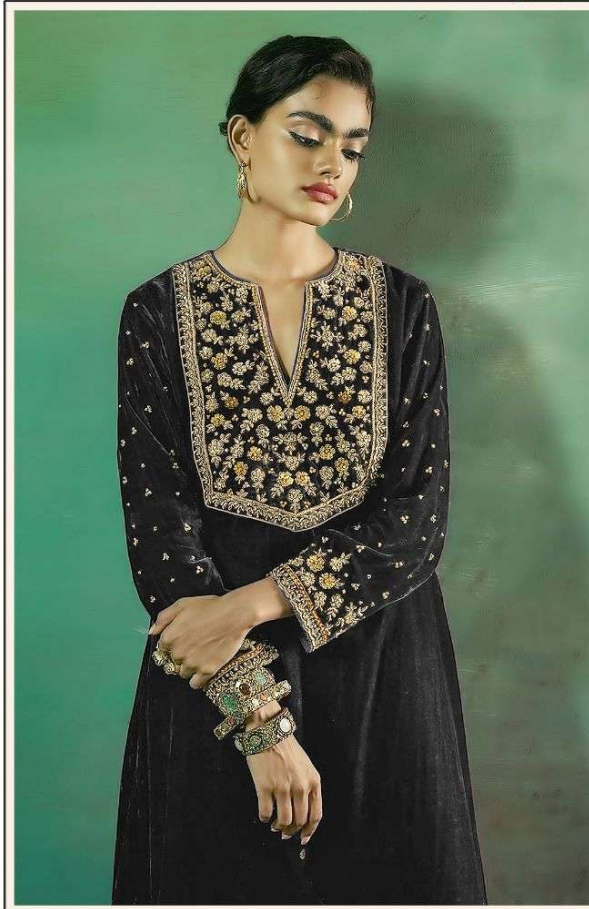

TOP:- 9000 VELVET  
DUPATTA:- 9000 VELVET  
WITH EMBROIDERY  
BOTTOM / INNER:- SANTOON

K-1916-B

SINGLE

Shree FAB'S

TOP:- 9000 VELVET  
DUPATTA:- 9000 VELVET  
WITH EMBROIDERY  
BOTTOM / INNER:- SANTOON

K-1916-B