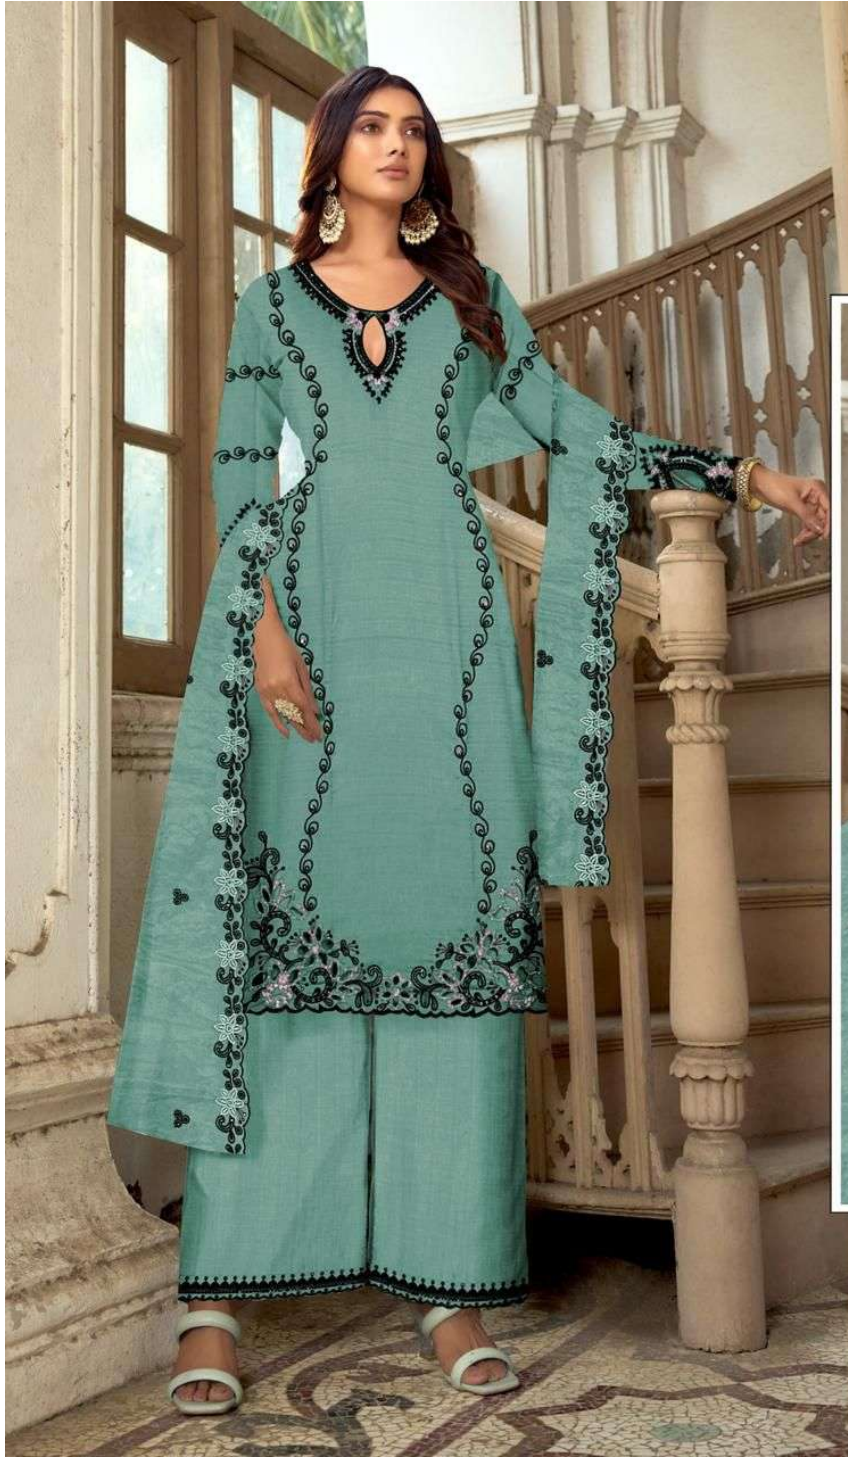

FABRIC DETAILS 5545-A

TOP :- GADHWAL SLUB
DUPATTA :- ORGANZA
INNER :- AMERICAN GRAPE
BOTTOM :- GADHWAL SLUB

FABRIC DETAILS 5545-B

TOP :- GADHWAL SLUB
DUPATTA :- ORGANZA
INNER :- AMERICAN GRAPE
BOTTOM :- GADHWAL SLUB

FABRIC DETAILS 5545-C
TOP :- GADHWAL SLUB
DUPATTA :- ORGANZA
INNER :- AMERICAN GRAPE
BOTTOM :- GADHWAL SLUB

FABRIC DETAILS 5545-A

TOP :- GADHWAL SLUB
DUPATTA :- ORGANZA
INNER :- AMERICAN GRAPE
BOTTOM :- GADHWAL SLUB

FABRIC DETAILS 5545-D

TOP :- GADHWAL SLUB
DUPATTA :- ORGANZA
INNER :- AMERICAN GRAPE
BOTTOM :- GADHWAL SLUB