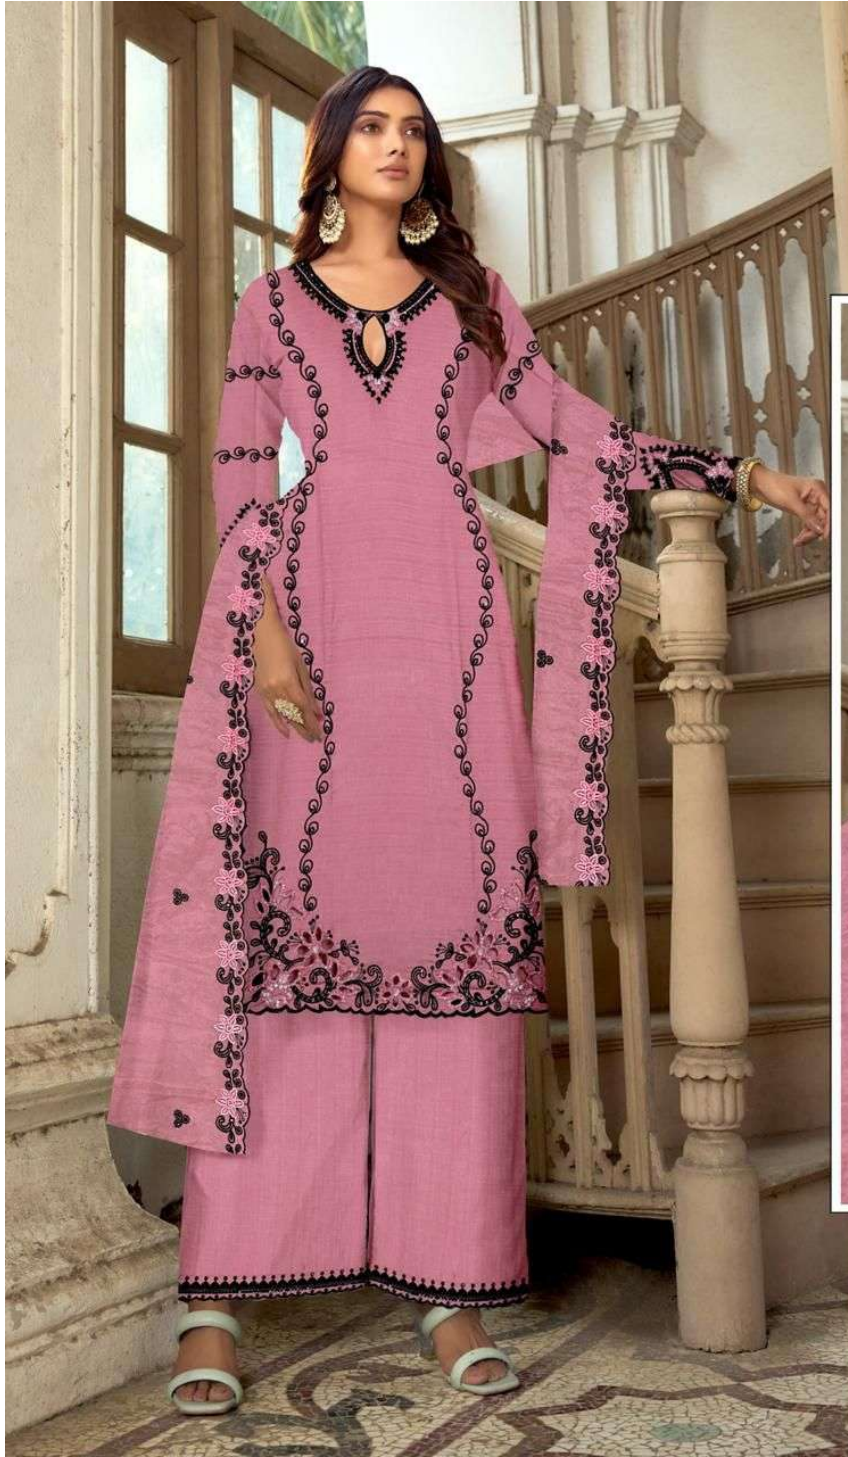

FABRIC DETAILS 5545-A

TOP :- GADHWAL SLUB
DUPATTA :- ORGANZA
INNER :- AMERICAN GRAPE
BOTTOM :- GADHWAL SLUB

FABRIC DETAILS 5545-B

TOP :- GADHWAL SLUB
DUPATTA :- ORGANZA
INNER :- AMERICAN GRAPE
BOTTOM :- GADHWAL SLUB

FABRIC DETAILS 5545-C
TOP :- GADHWAL SLUB
DUPATTA :- ORGANZA
INNER :- AMERICAN GRAPE
BOTTOM :- GADHWAL SLUB

FABRIC DETAILS 5545-A

TOP :- GADHWAL SLUB
DUPATTA :- ORGANZA
INNER :- AMERICAN GRAPE
BOTTOM :- GADHWAL SLUB

FABRIC DETAILS 5545-D

TOP :- GADHWAL SLUB
DUPATTA :- ORGANZA
INNER :- AMERICAN GRAPE
BOTTOM :- GADHWAL SLUB