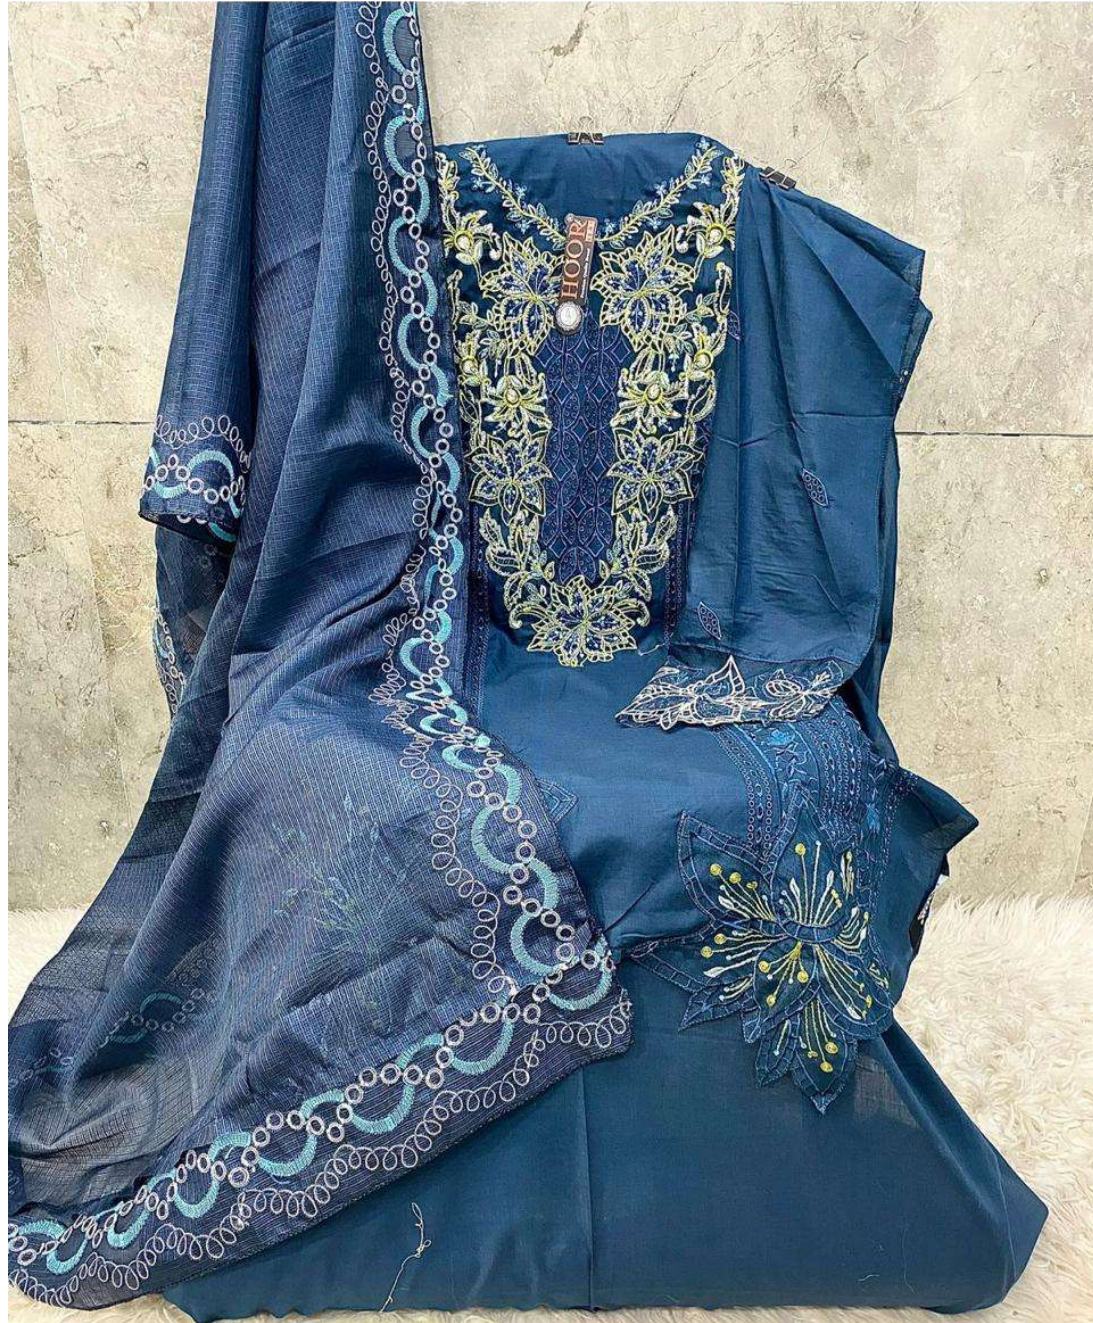

H-384 D

HOOR TEX

H-384

H-384

H-384

H-384

Top :- Heavy Cotton
Bottom :- Semi Lawn
Dupatta :- Imp.Checks

 [®]
HOOR TEX