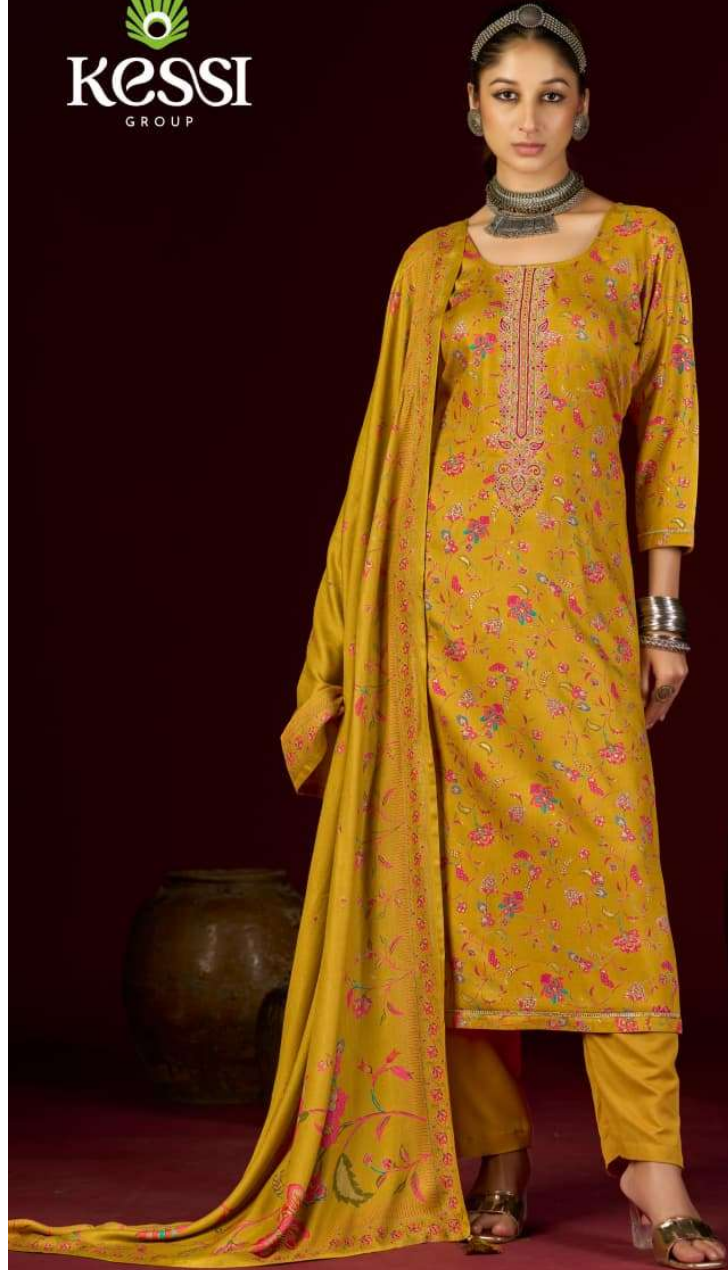

KESSI
GROUP

Rang
पहटे खुशियों के
Virangana
WINTER COLLECTION

Dn.11114