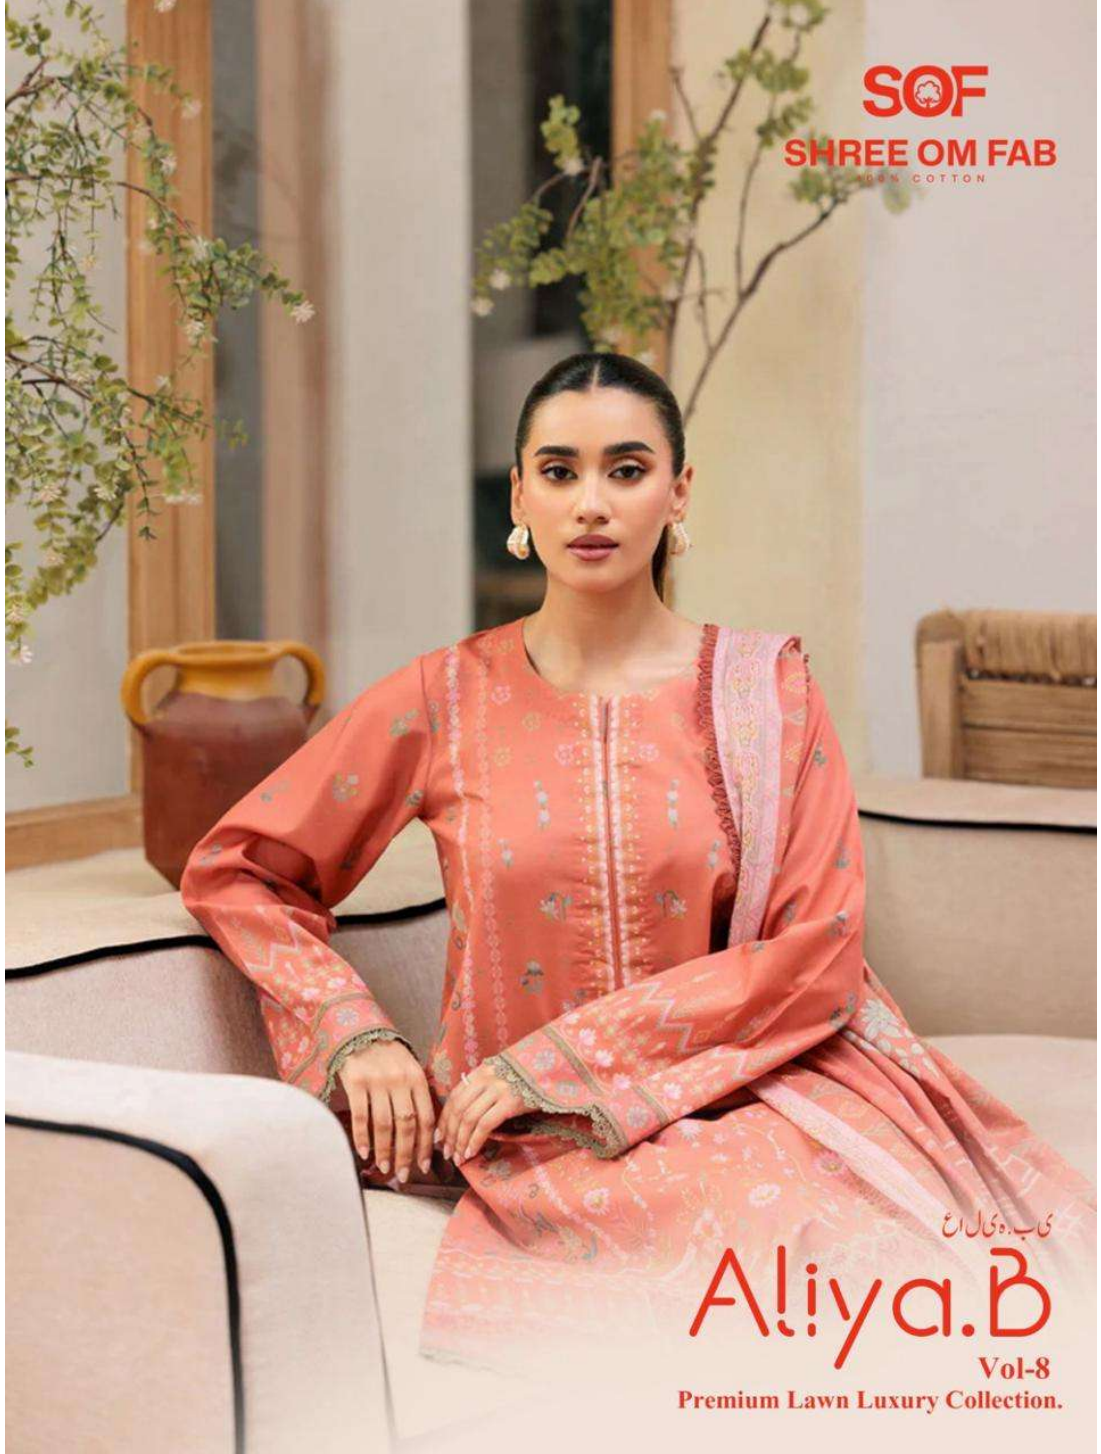

SOF
SHREE OM FAB
100% COTTON

ی.ب.دی.ای.اے

Aliya.B

Vol-8

Premium Lawn Luxury Collection.

SOF D.No-8002

SOF D.No-8004

SOF D.No-8003

SOF D.No-8005

SOF D.No-8006

SOF
SHREE OM FAB
100% COTTON

D.No-9001

D.No-9002

D.No-9003

D.No-9004

D.No-9005