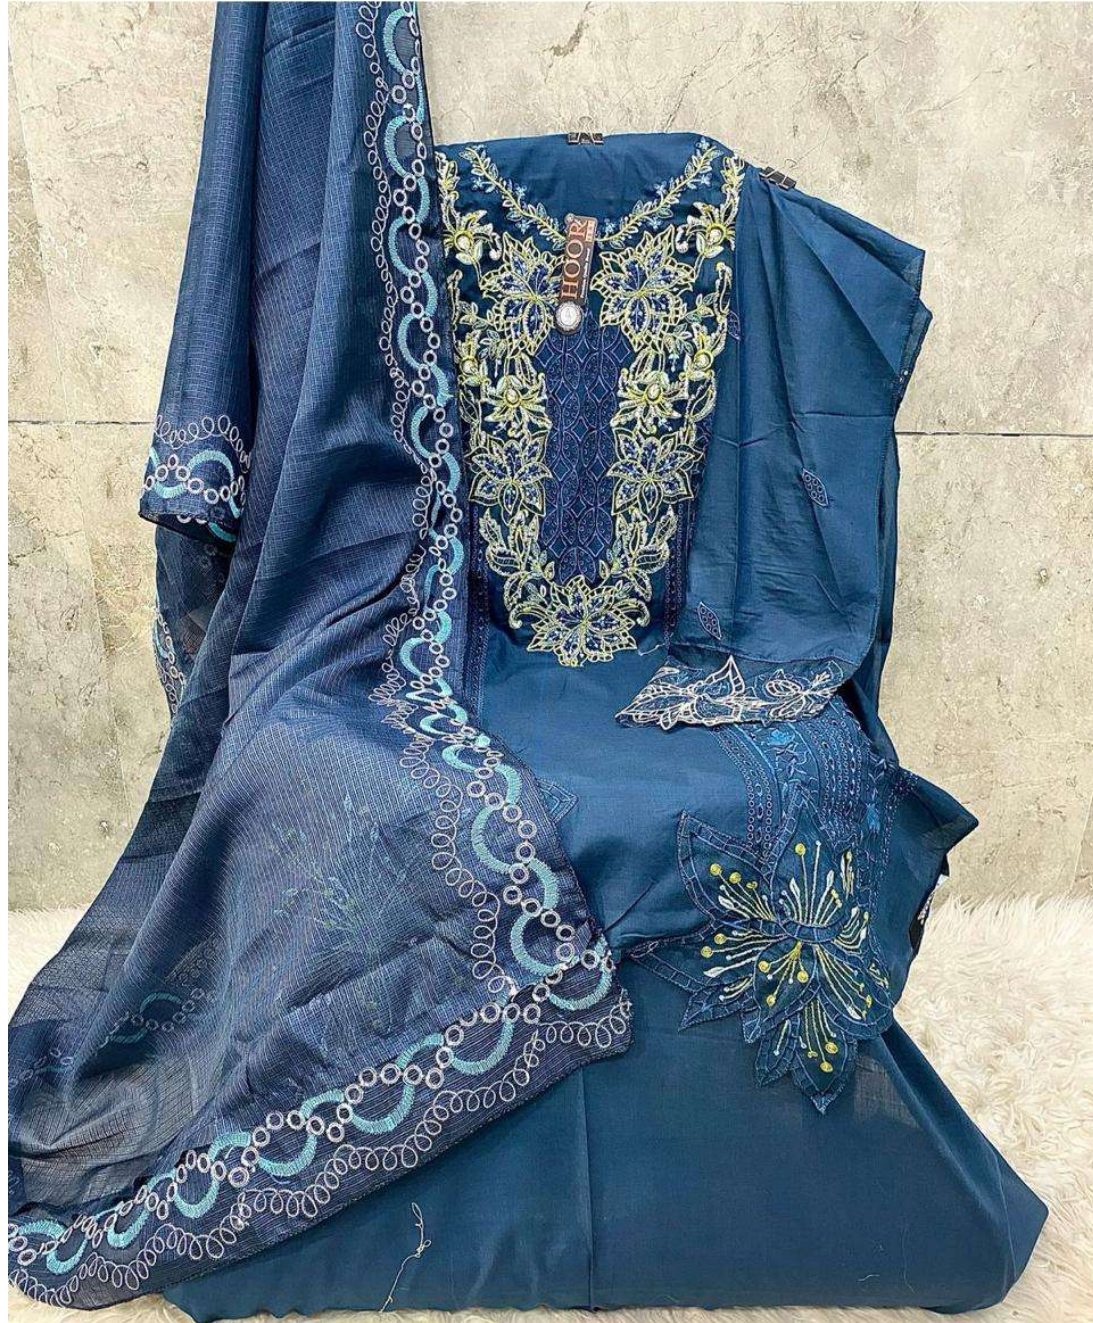

H-384 D

HOOR TEX

H-384

H-384

H-384

Top :- Heavy Cotton
Bottom :- Semi Lawn
Dupatta :- Imp.Checks

[®]
HOOR TEX

H-384 D