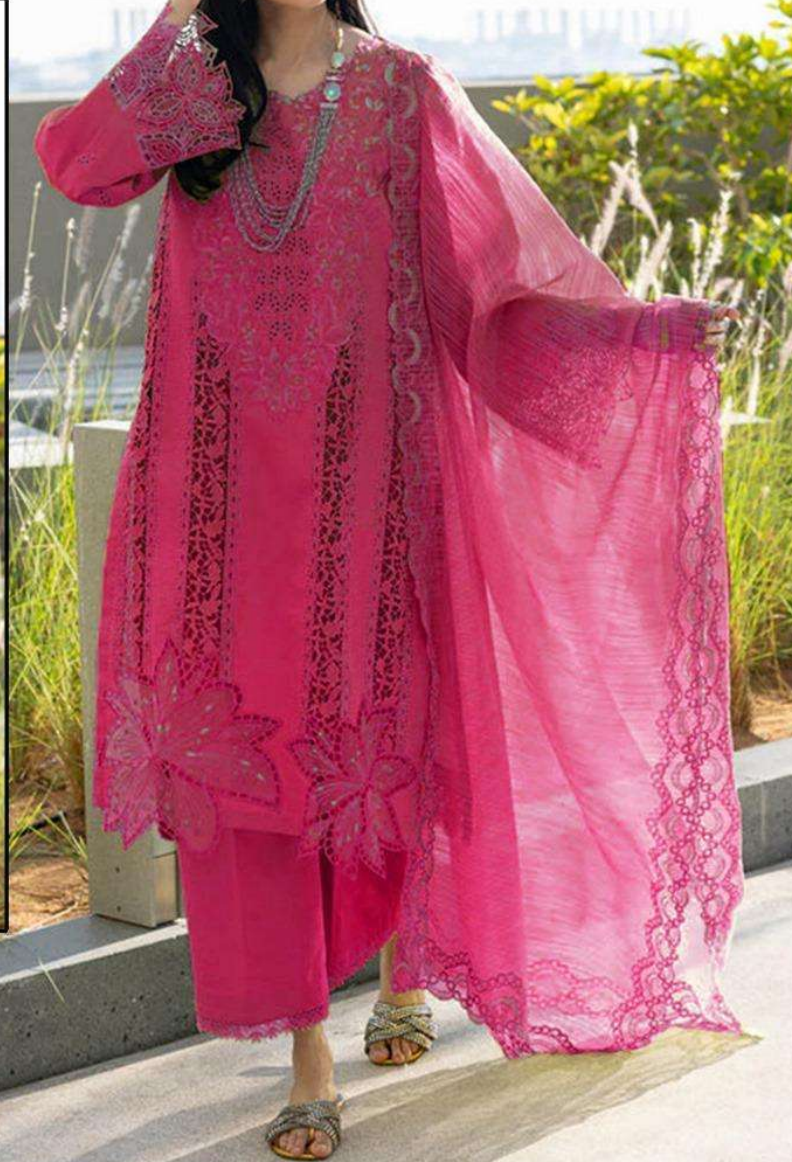

Top :- Heavy Cotton
Bottom :- Semi Lawn
Dupatta :- Imp.Checks

®
HOOR TEX

H-384 C