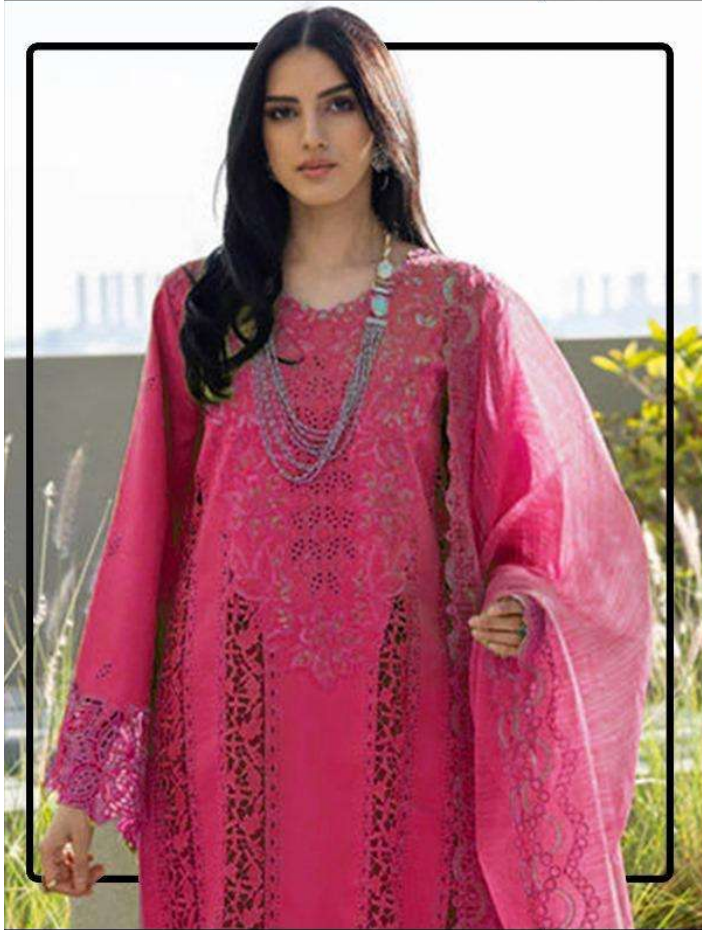

Top :- Heavy Cotton
Bottom :- Semi Lawn
Dupatta :- Imp.Checks

®
HOOR TEX

H-384 C