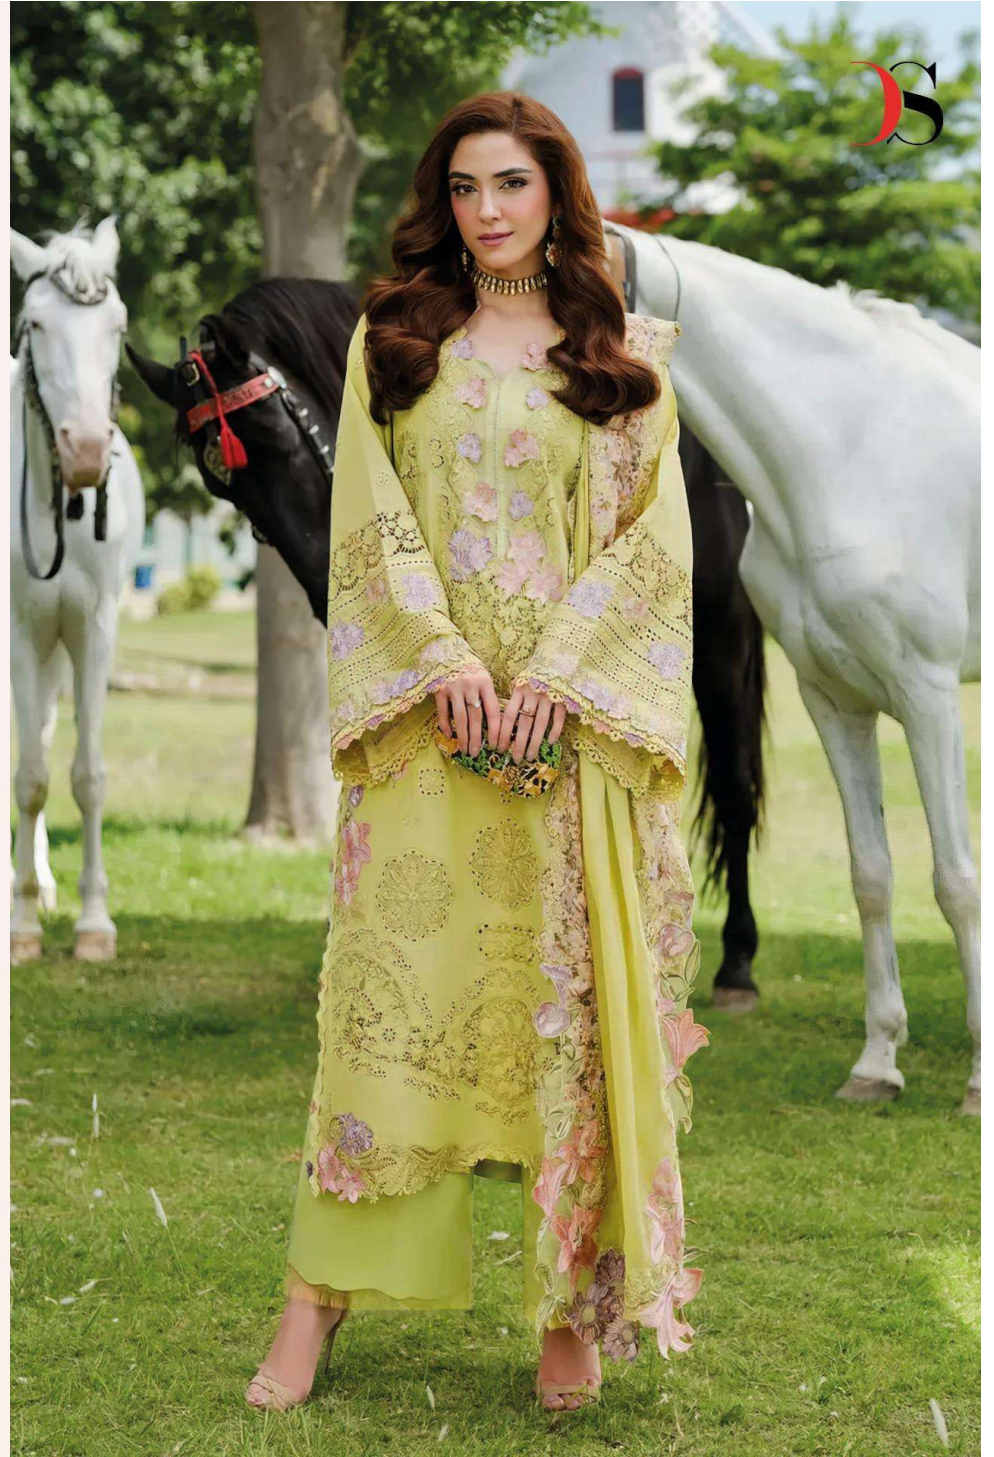

# ELAF

LUXURY LAWN-25-2

1291

**D**  
DEEPSY  
WEDDING

1294

1295

1292

1296

1291

1292

1295

1296

1293

1294

DEEPSY<sup>®</sup>  
suits

**ELAF**  
LUXURY LAWN-25-2