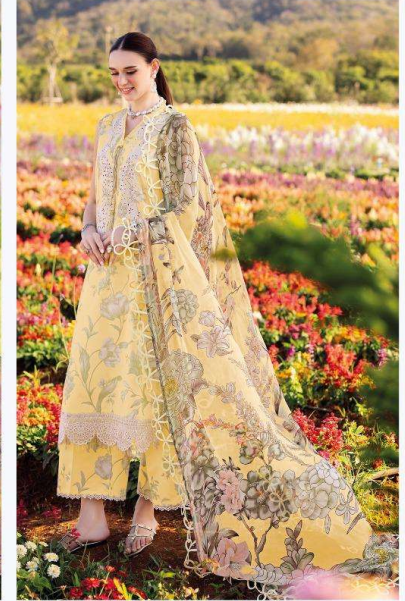

DEEPSY[®]
suits

Jade Urbane 25-3

1202

1201

1206

1208

Jade Urbane 25-3

1201

1202

1205

1206

1203

1204

1207

1208