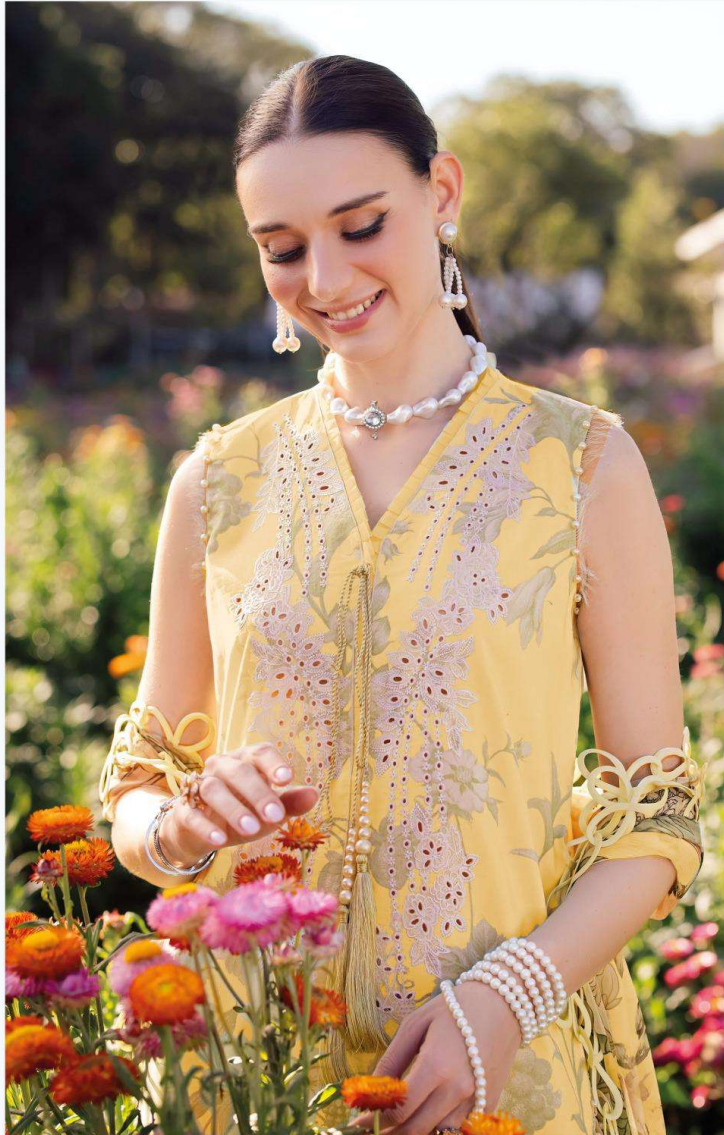

DEEPSY[®]
suits

Jade Urbane 25-3

1202

1201

1206

1208

Jade Urbane 25-3

1201

1202

1205

1206

1203

1204

1207

1208