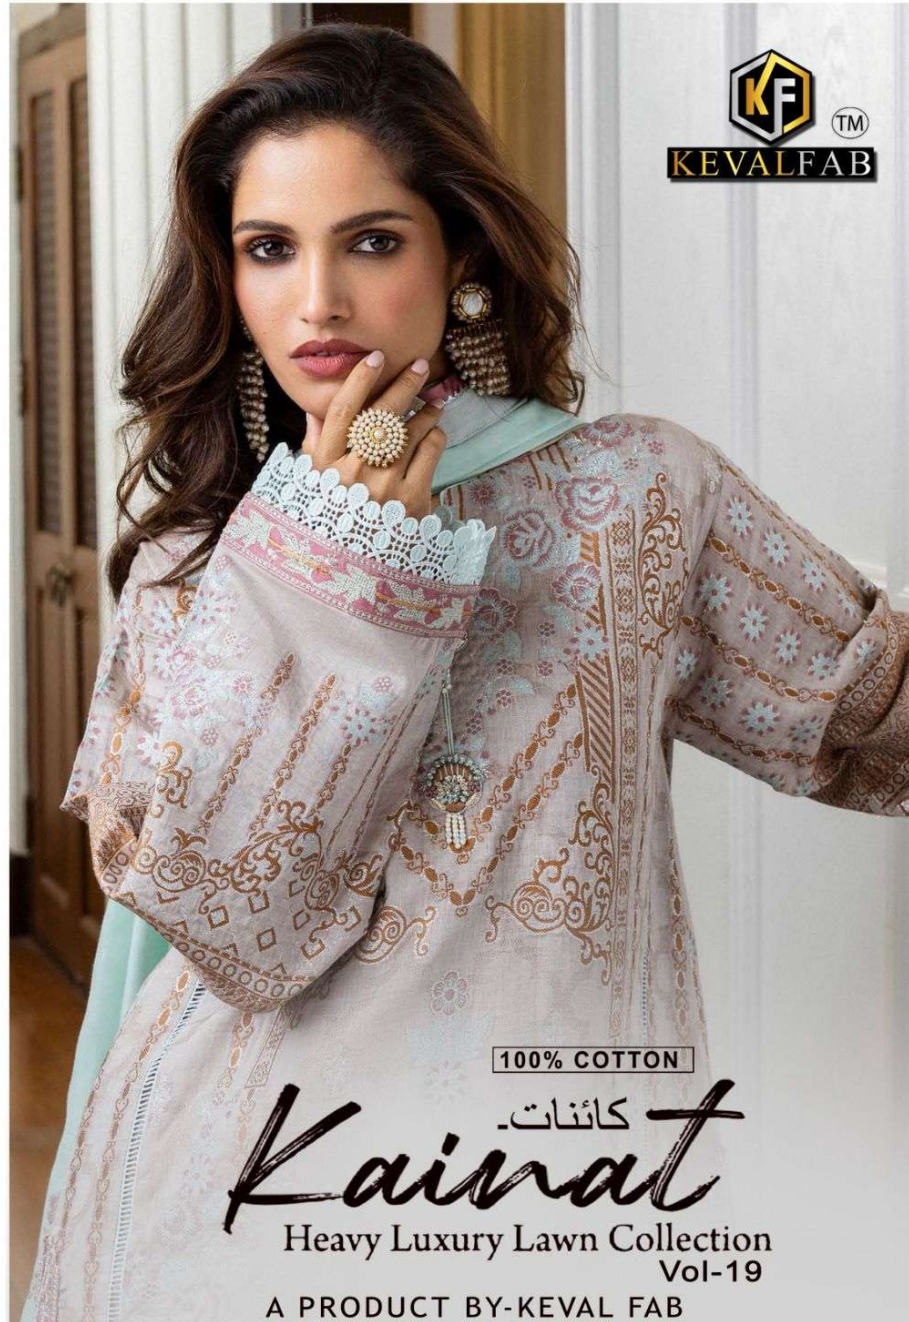

D.NO-19004

100% COTTON

كائنات  
*Kainat*

Heavy Luxury Lawn Collection  
Vol-19

A PRODUCT BY-KEVAL FAB

*Kainat*

D.NO-19002

*Kainat*

D.NO-19001

*Kainat*

D.NO-19003

**KF** D.NO-19005

D.NO-19004

*Kainat*

D.NO-19006

100% COTTON  
Kainat  
کائنات  
Heavy Luxury Lawn Collection  
Vol-19