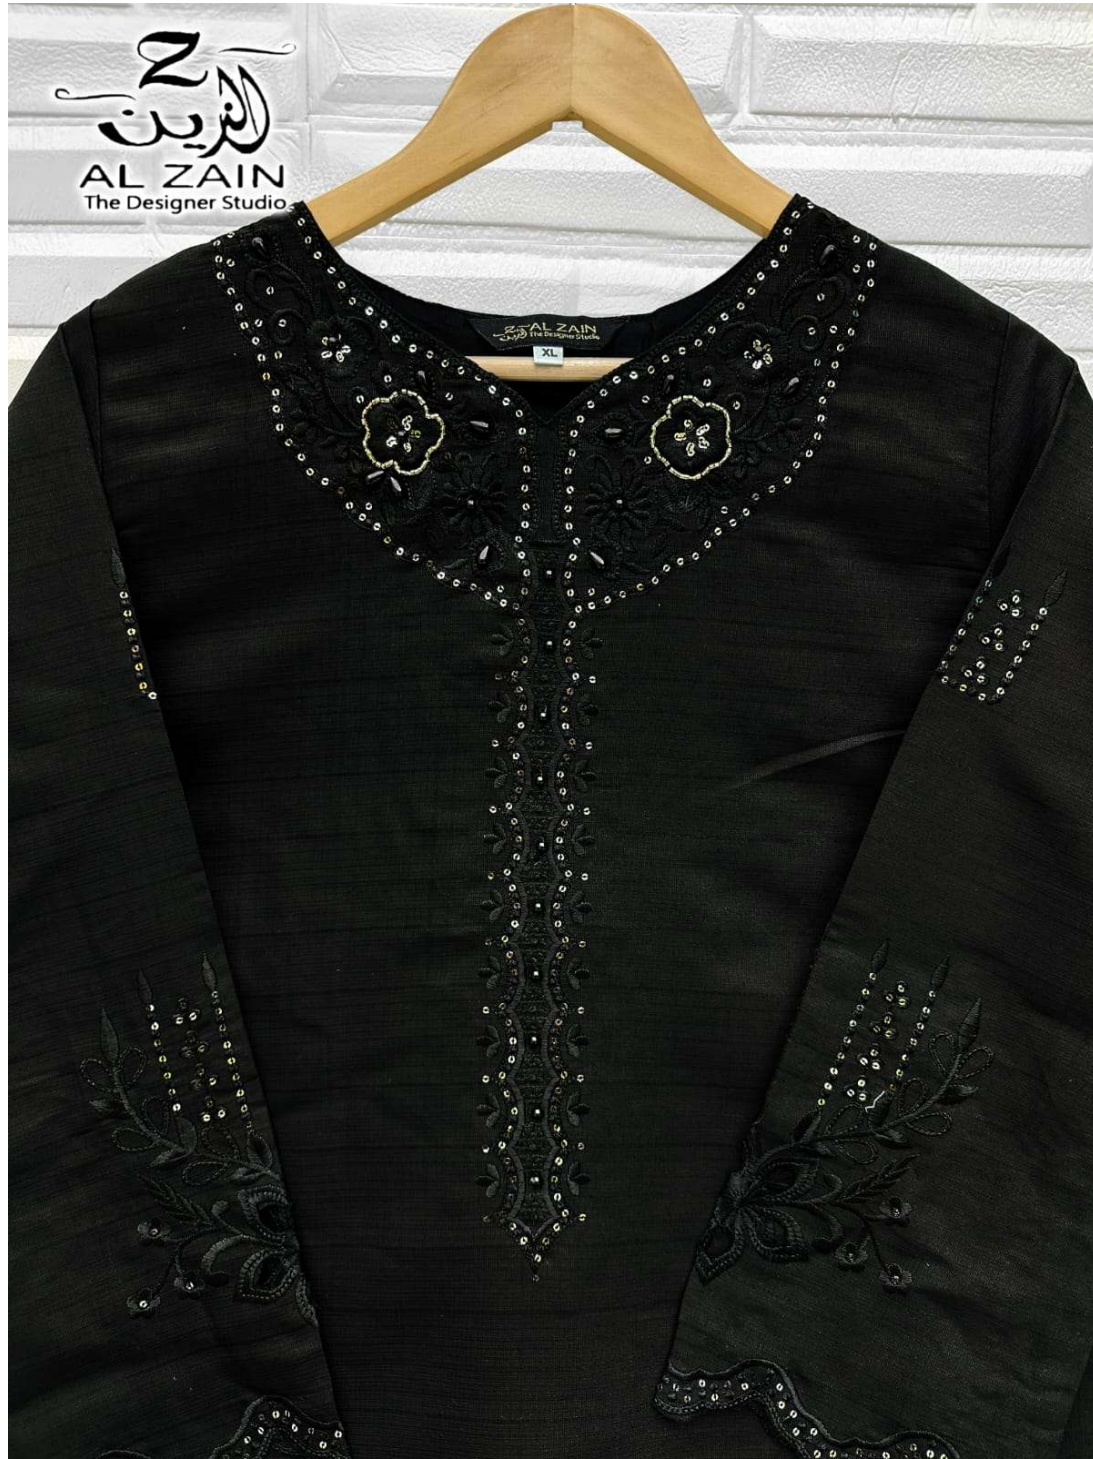

الزَيْن
AL ZAIN
The Designer Studio