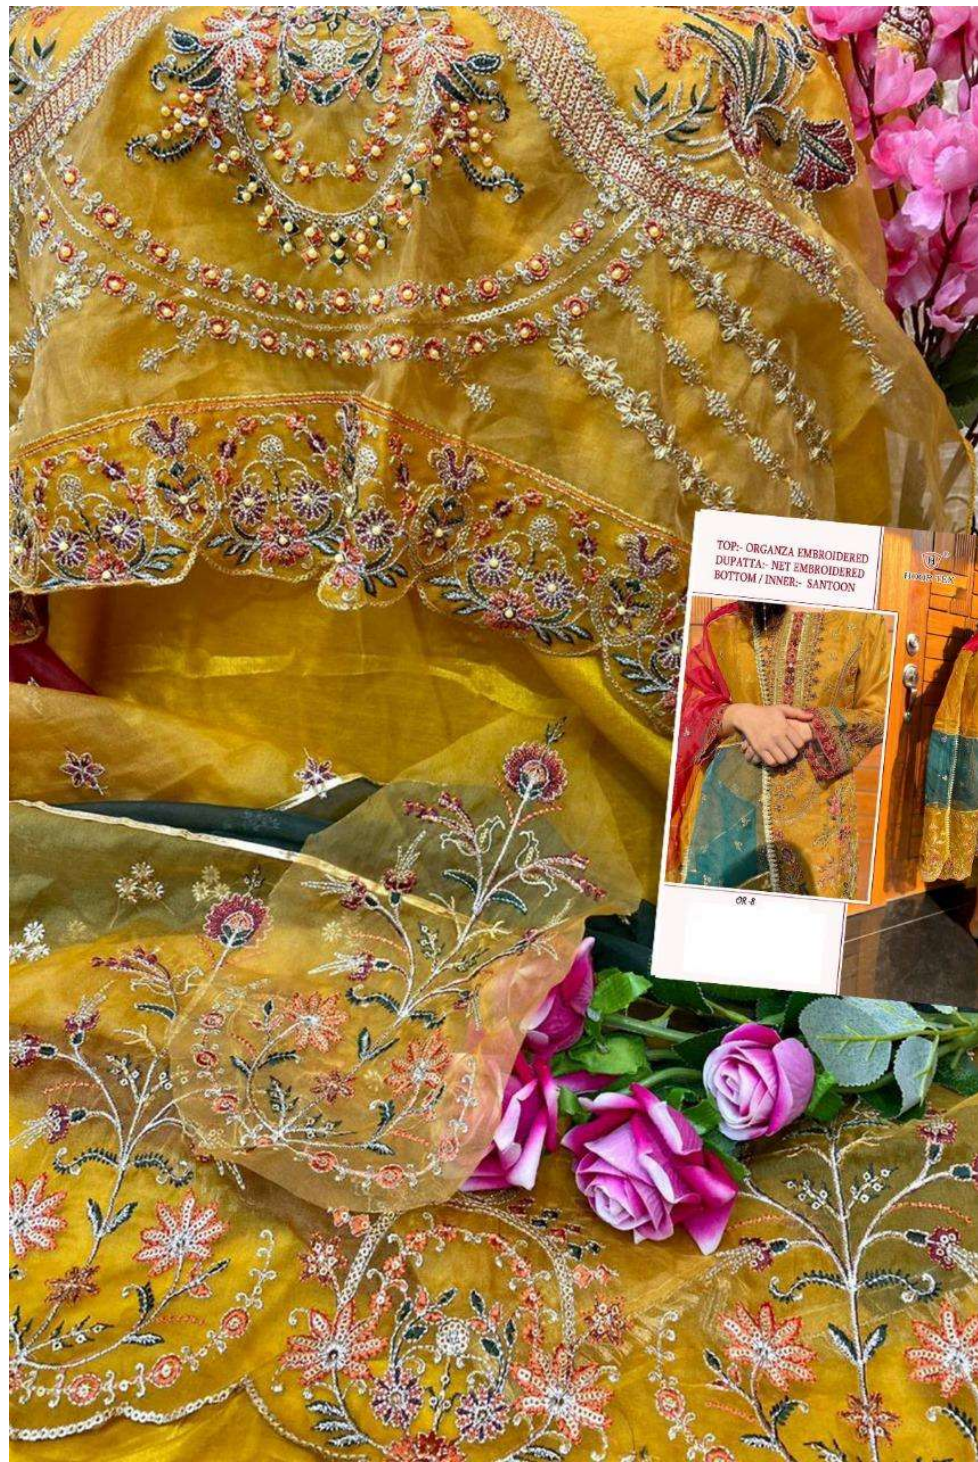

TOP:- ORGANZA EMBROIDERED
DUPATTA:- NET EMBROIDERED
BOTTOM / INNER:- SANTOON

[®]
HOOR TEX

OR-8

TOP:- ORGANZA EMBROIDERED
DUPATTA:- NET EMBROIDERED
BOTTOM / INNER:- SANTOON

[®]
HOOR TEX

OR-8

TOP- ORGANZA EMBROIDERED
DUPATTA- NET EMBROIDERED
BOTTOM / INNER- SANTOON