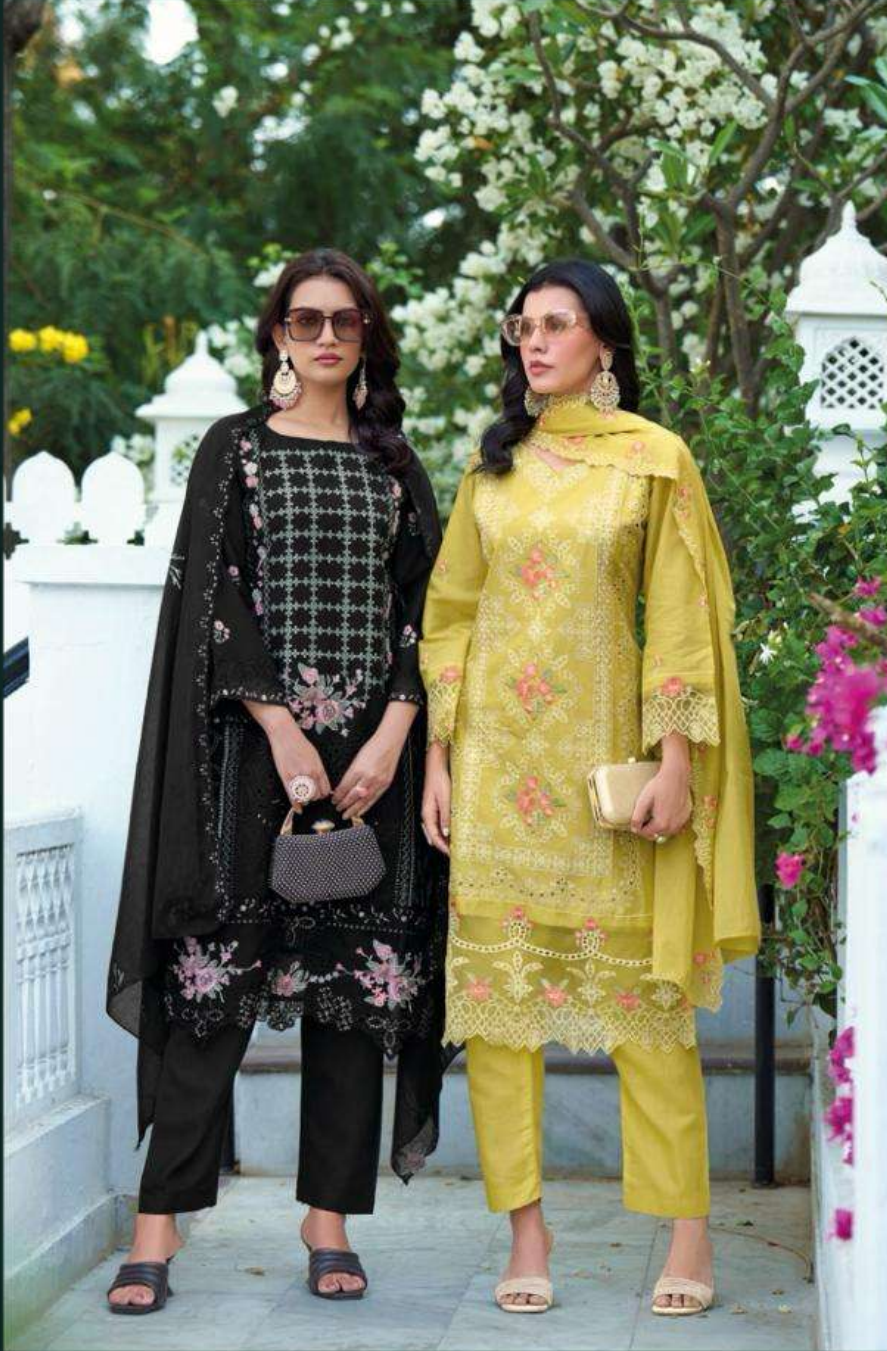

2001

Tasrif

تسریف

PREMIUM
EMBRODERED LAWN DUPPTA

TOP

PURE LAWN COTTON WITH HEAVY SELF EMBRODERY

DUPATTA

PURE COTTON MAL WITH HEAVY
EMBRODERY CUTWORK DUPPTA