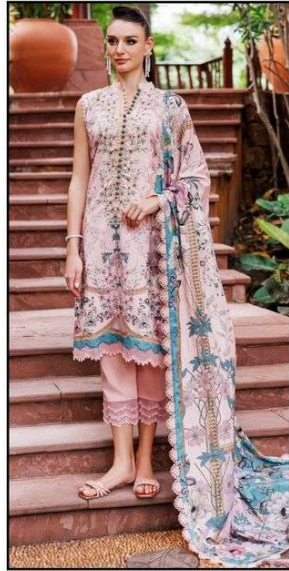

100% Cotton Salwar Suits

**Saniya**  
KARACHI SUITS

D.NO-4001

4001

4002

4003

4004

4005