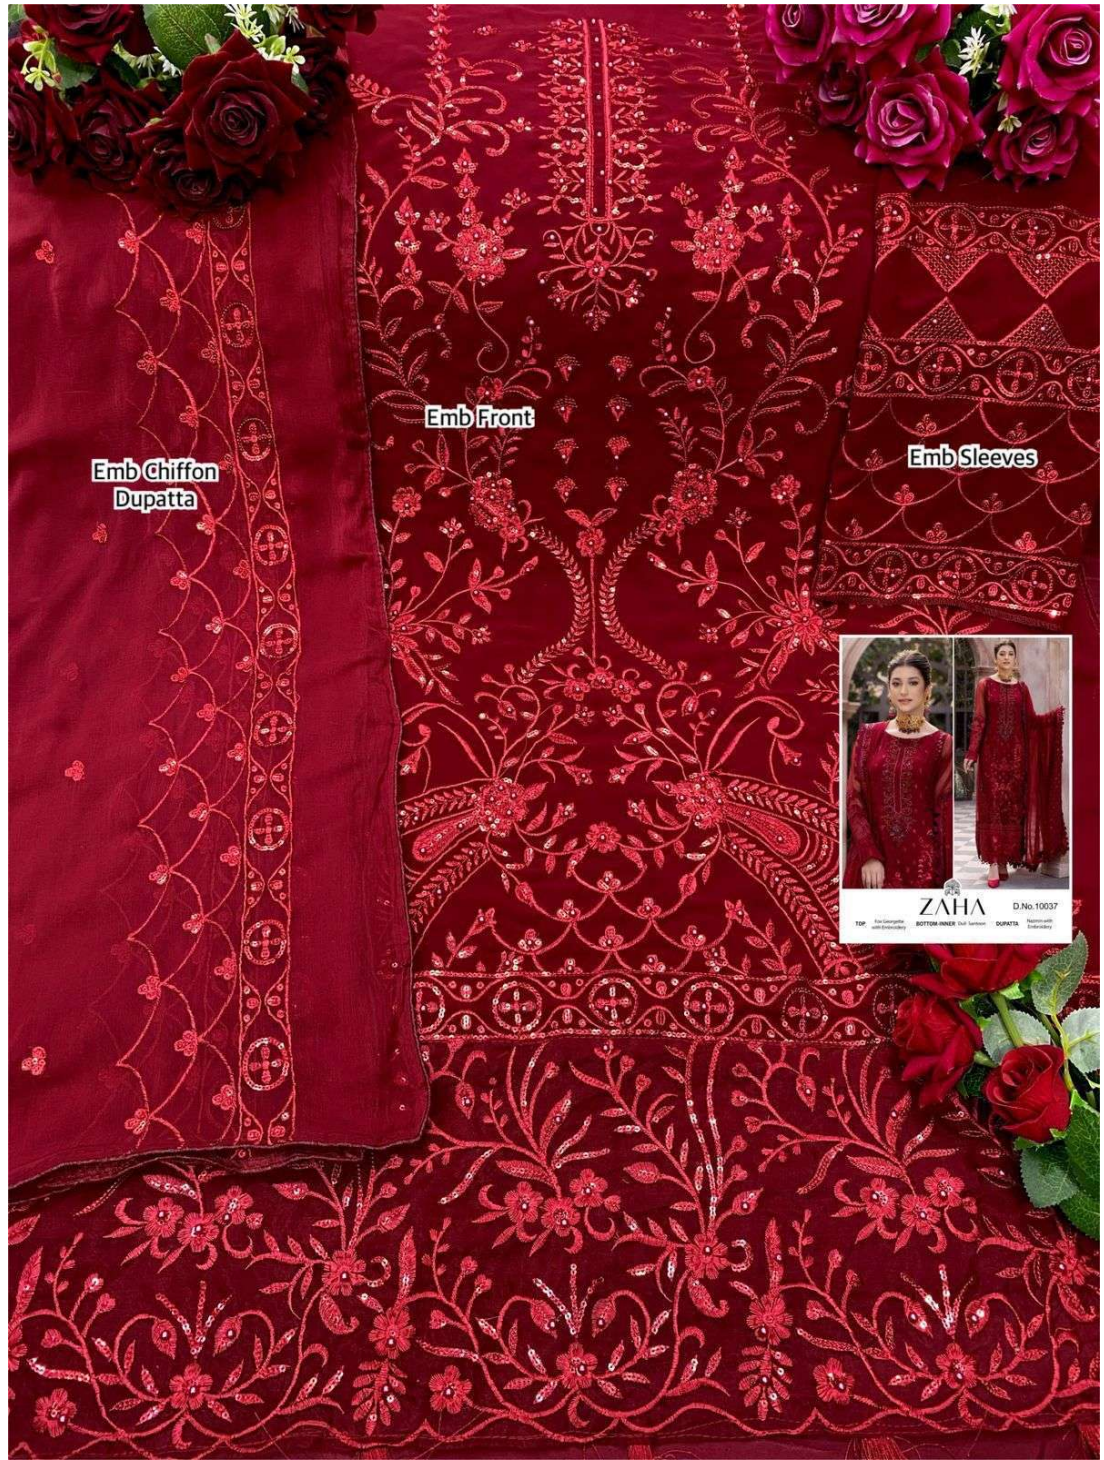

ZAHA

ZAHA

Emb Chiffon
Dupatta

Emb Front

Emb Sleeves

ZAHA ID No. 10037
TOP: Emb Chiffon / BOTTOM: INKX / DUB: LAKHNA / DUPATTA: Emb Chiffon

ZAHA

D.No.10037

TOP Fox Georgette
with Embroidery

BOTTOM-INNER Dull Santoon

DUPATTA Nazmin with
Embroidery