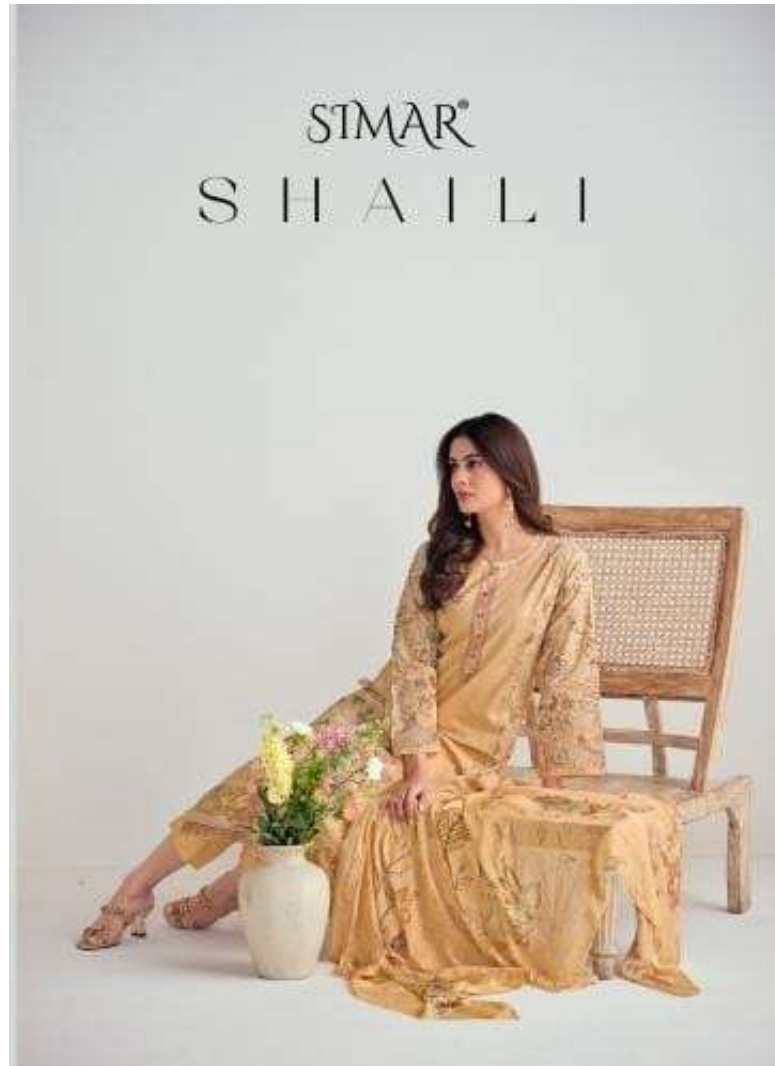

STMAR®
S H A I L I