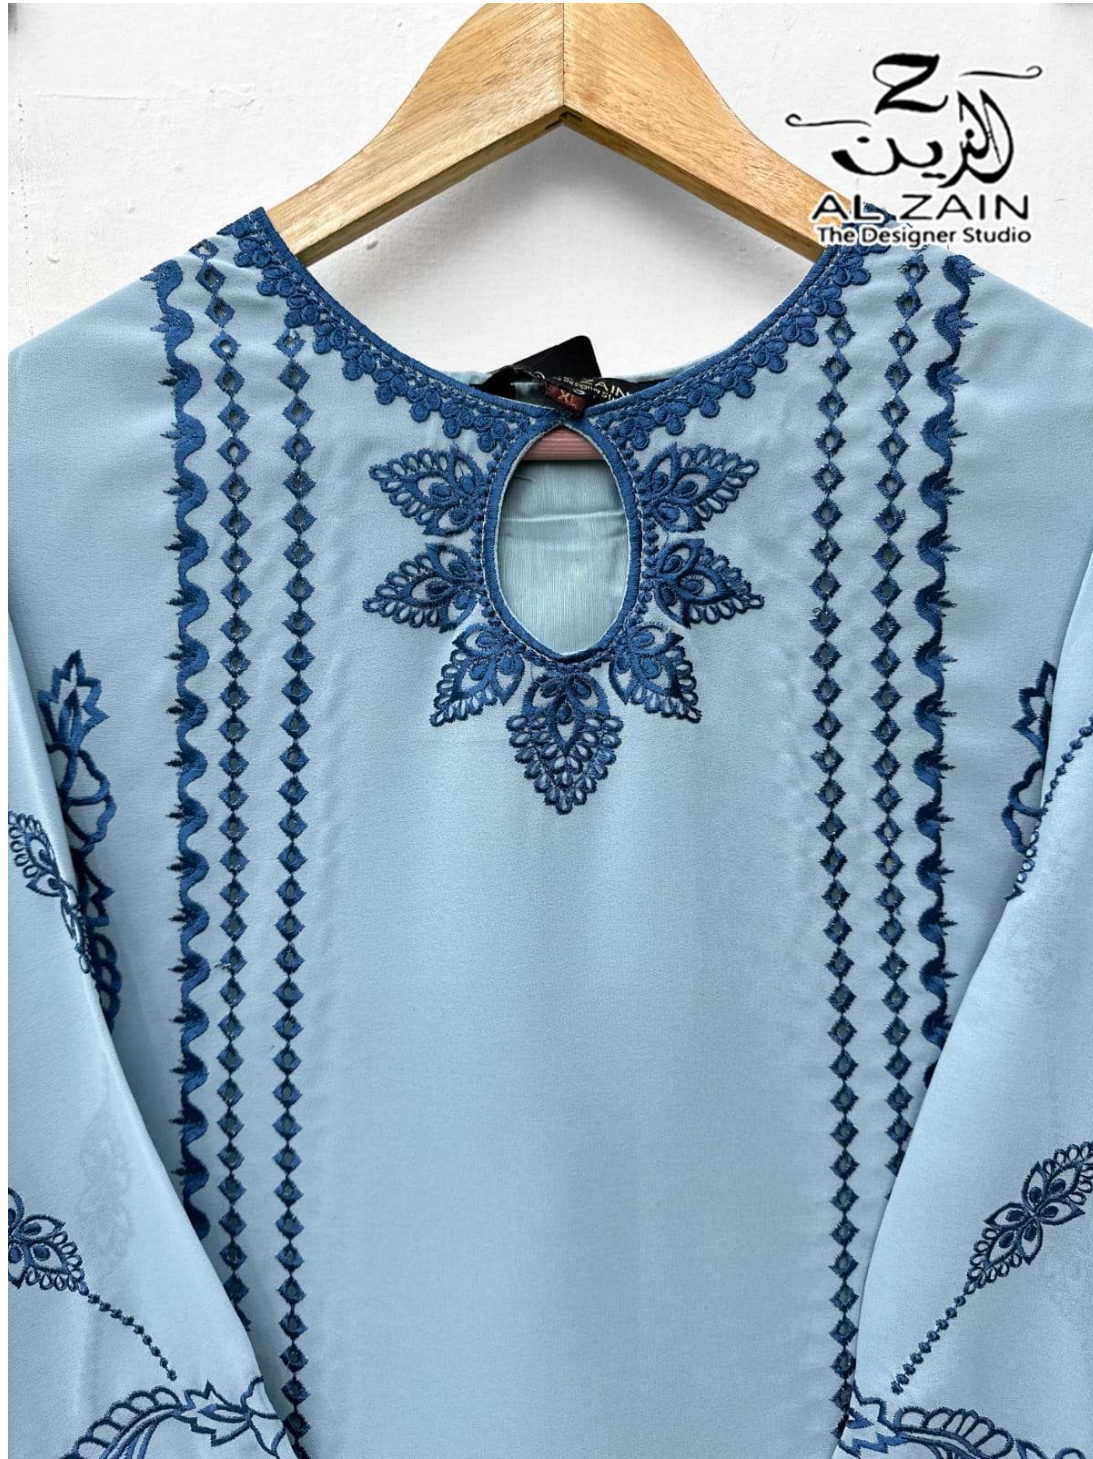

الكزين
AL ZAIN
The Designer Studio