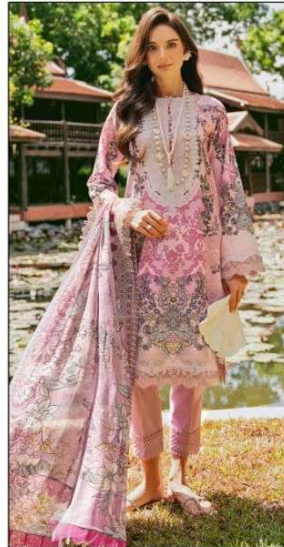

100% COTTON

N.X Hit

Vol-11

Heavy Cotton Luxury Collection.

 D.NO-11001

KF D.NO-11002

KF D.NO-11004

KF D.NO-11005

KF D.NO-11006

N.X Hit
Vol-11
Heavy Cotton Luxury Collection.

READYMADE COLLECTION

D.NO-11004

D.NO-11005

D.NO-11006