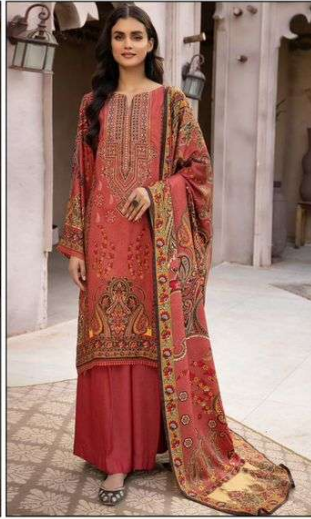

M
Mishri[®]
Creation
100 % Cotton Salwar Suits
گل باغ
GULBAGH-6
Luxury Lawn Collection

Style/6006

M
Mishri[®]
Creation
100 % Cotton Salwar Suits
گل باغ
GULBAGH-6
Luxury Lawn Collection

Style/6005

6001

6002

6003

6004

6005

6006

M
Mishri[®]
Creation
 100 % Cotton Salwar Suits

گل باغ
GULBAGH -6
 Luxury Lawn Collection