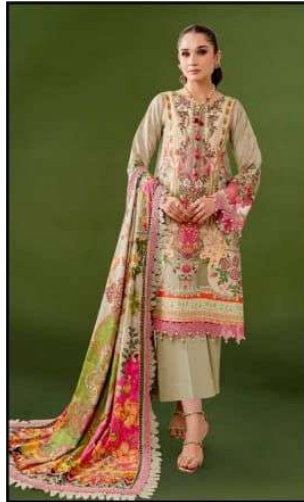

D.NO-2006

M
Mishri®
Creation
100 % Cotton Salwar Suits
Flora
EXCLUSIVE LAWN COLLECTION

D.NO-2005

2001

2002

2003

2004

2005