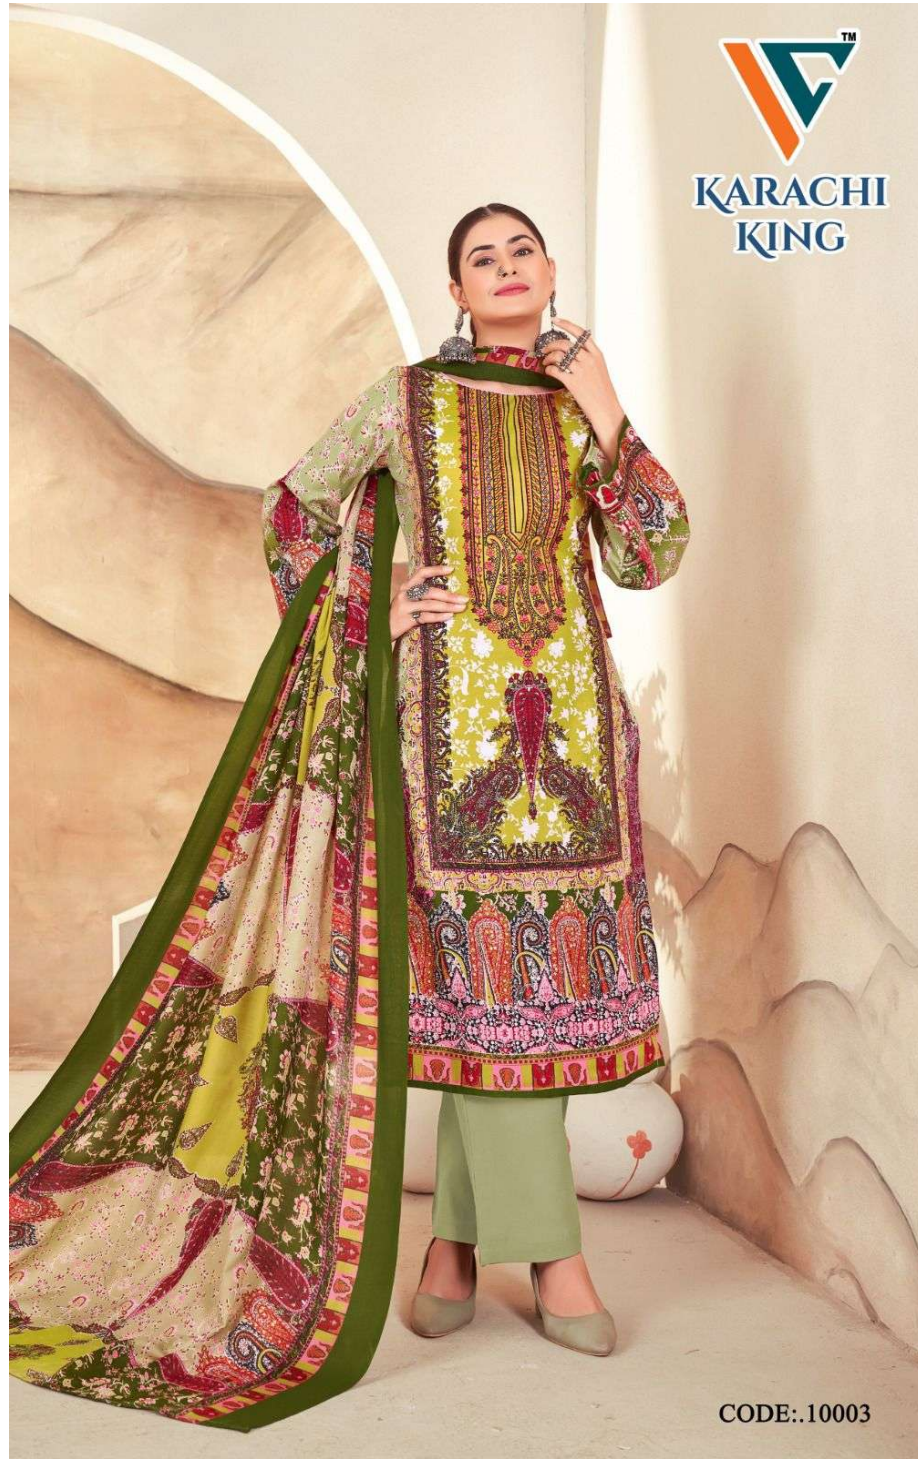

KARACHI
KING

CODE:.1003