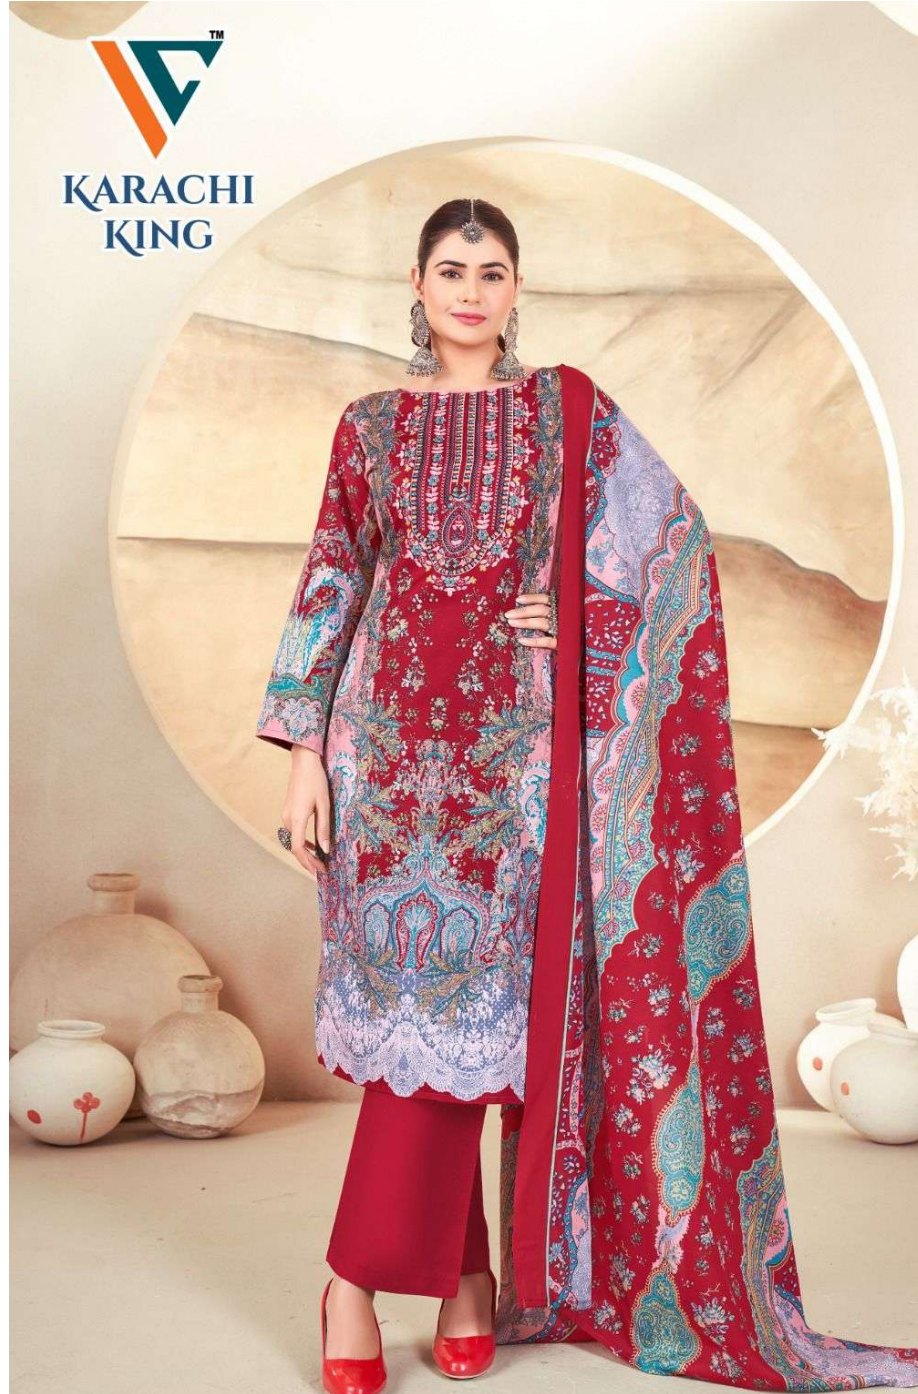

KARACHI
KING

CODE:.10004