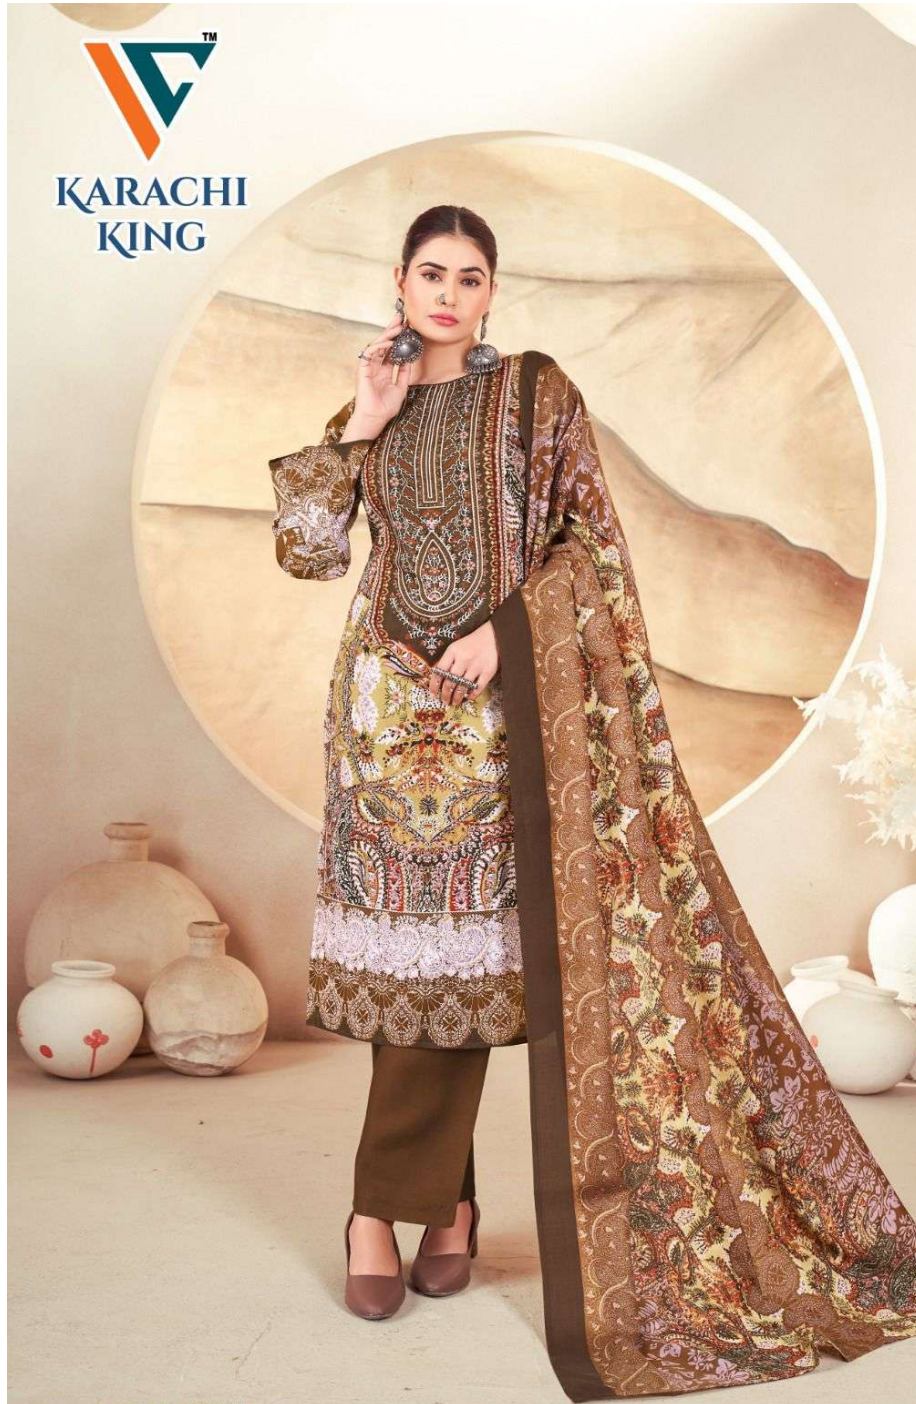

KARACHI
KING

CODE:.10005