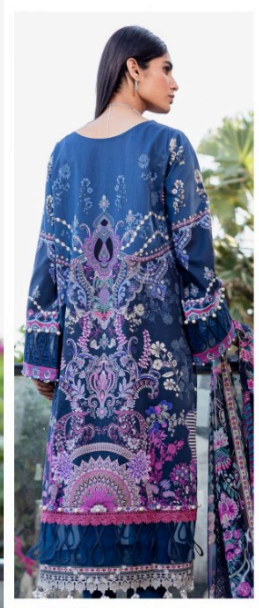

NUREH

D.NO-1202