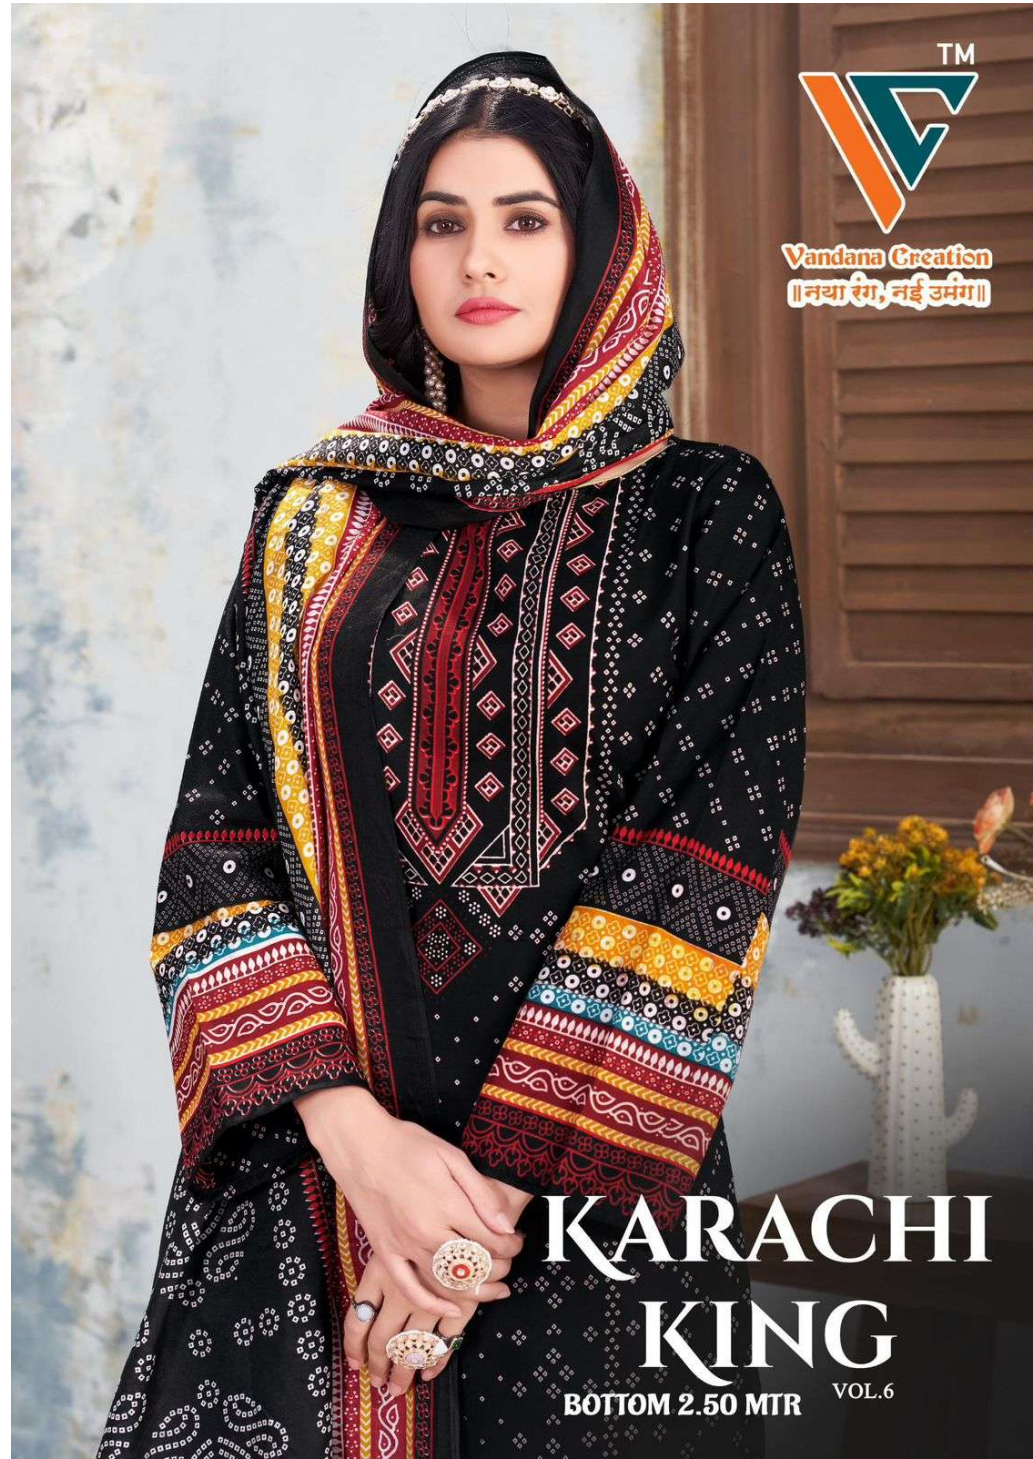

Vandana Creation
॥ नया रंग, नई उमंग ॥

KARACHI KING

BOTTOM 2.50 MTR VOL.6

KARACHI
KING

CODE:.6002

KARACHI
KING

CODE: 6001

KARACHI
KING