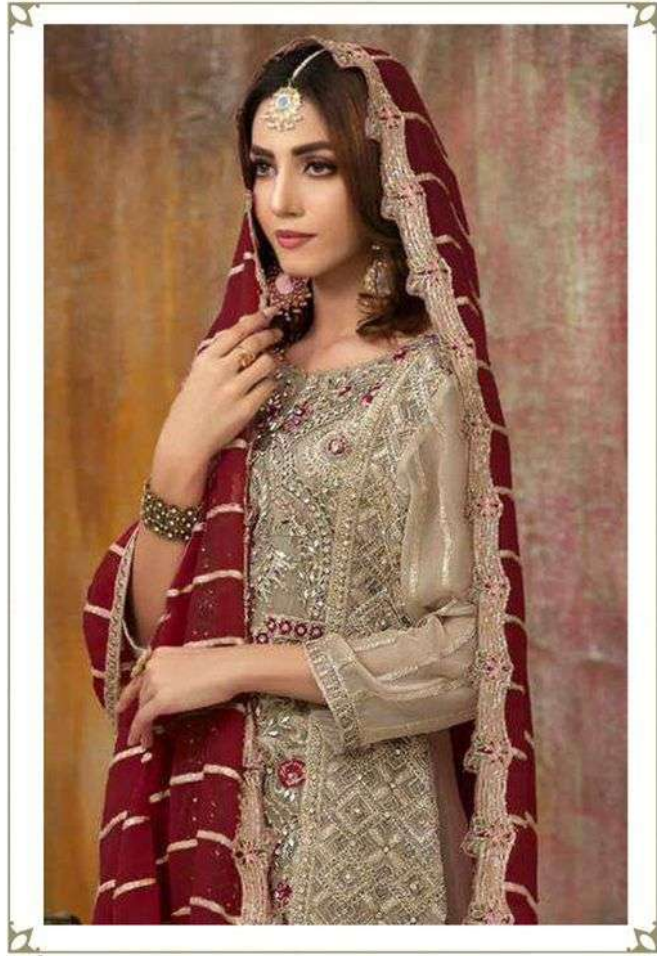

MAHNUR^{TM}
— FASHION —

Sparkling Elegance

MAHNUR
VOL-56

MAHNUR
VOL-56