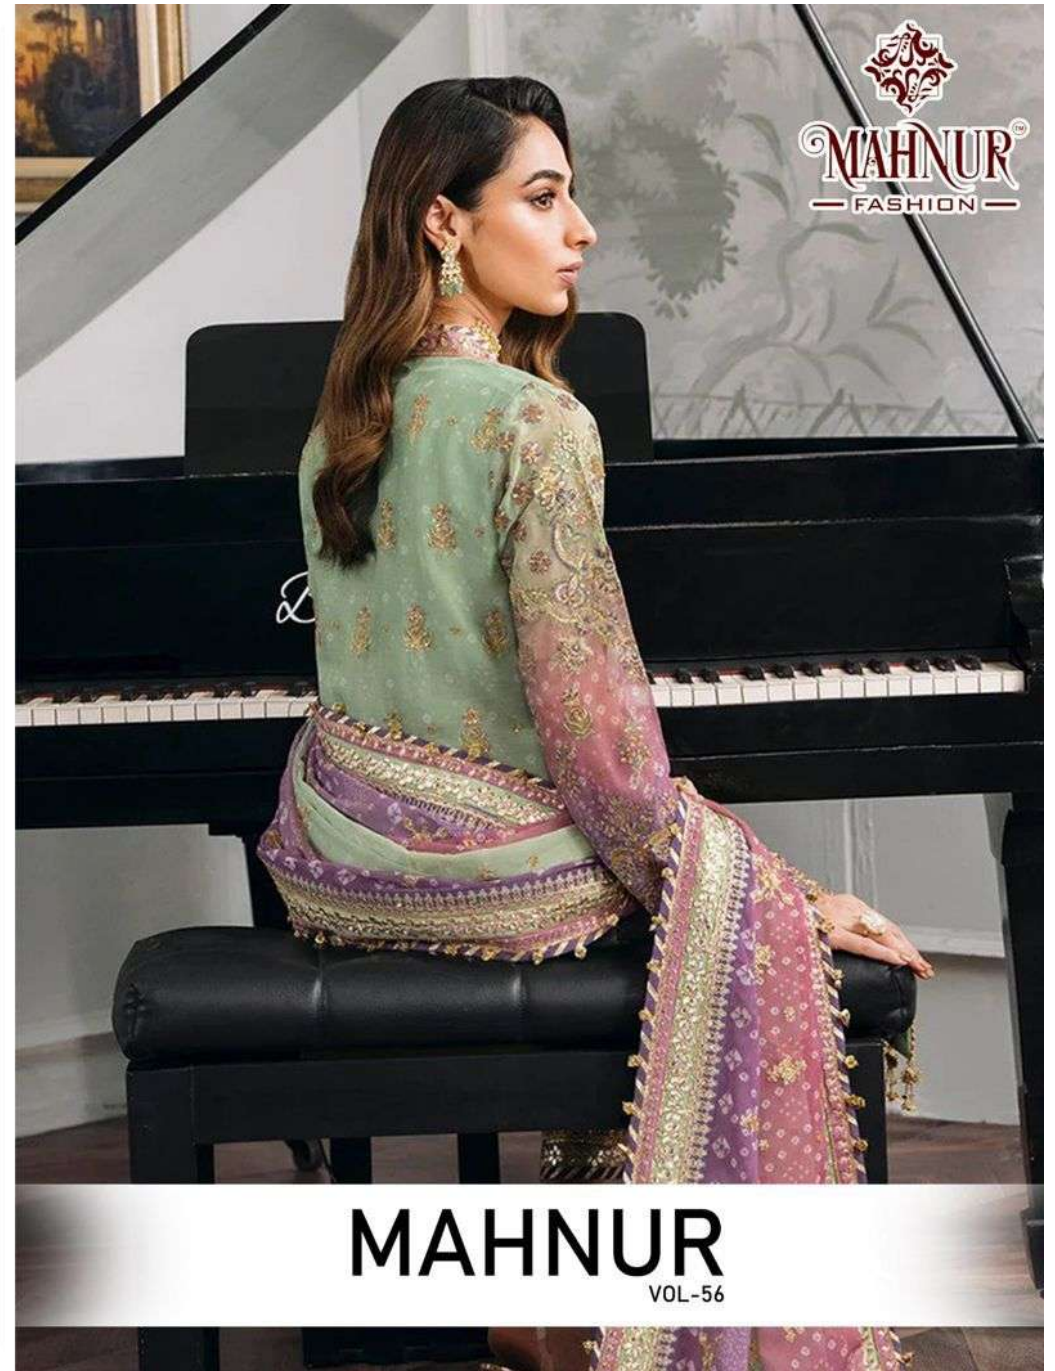

MAHNUR
VOL-56

MAHNUR
VOL-56

D.No.56001

D.No.56002

MAHNURTM
— FASHION —

D.NO:- M - 56001

TOP - FAUX EMBROIDERED HEAVY HANDWORKED
BOTTOM | INNER - DULL SANTOON
DUPPTA - NAZMEEN HEAVY EMBROIDERED

D.NO:- M - 56002

TOP - GEORGETTE WITH HEAVY EMBROIDERY WORK

BOTTOM | INNER - HEAVY SANTOON

DUPPTA - GEORGETTE WITH EMBROIDERY WORK

MAHNUR
VOL-56

MAHNUR
VOL-56