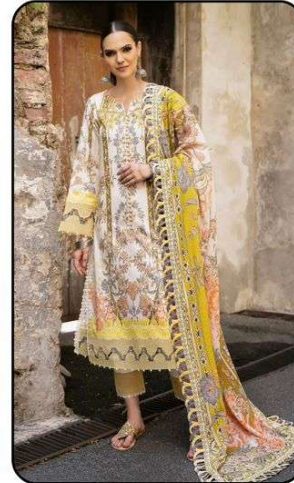

1001

1002

1003

1004

1005

1006

<u>TOP</u>
Pure Lawn Cotton - (2.40 MTR APX.)
<u>DUPATTA</u>
Mal-Mal Cotton - (2.25 MTR APX.)
<u>BOTTOM</u>
Pure Lawn Cotton - (2.00 MTR APX.)

Madhav[®]
 Fashion
Firdous
 Exclusive lawn collection
 vol-01