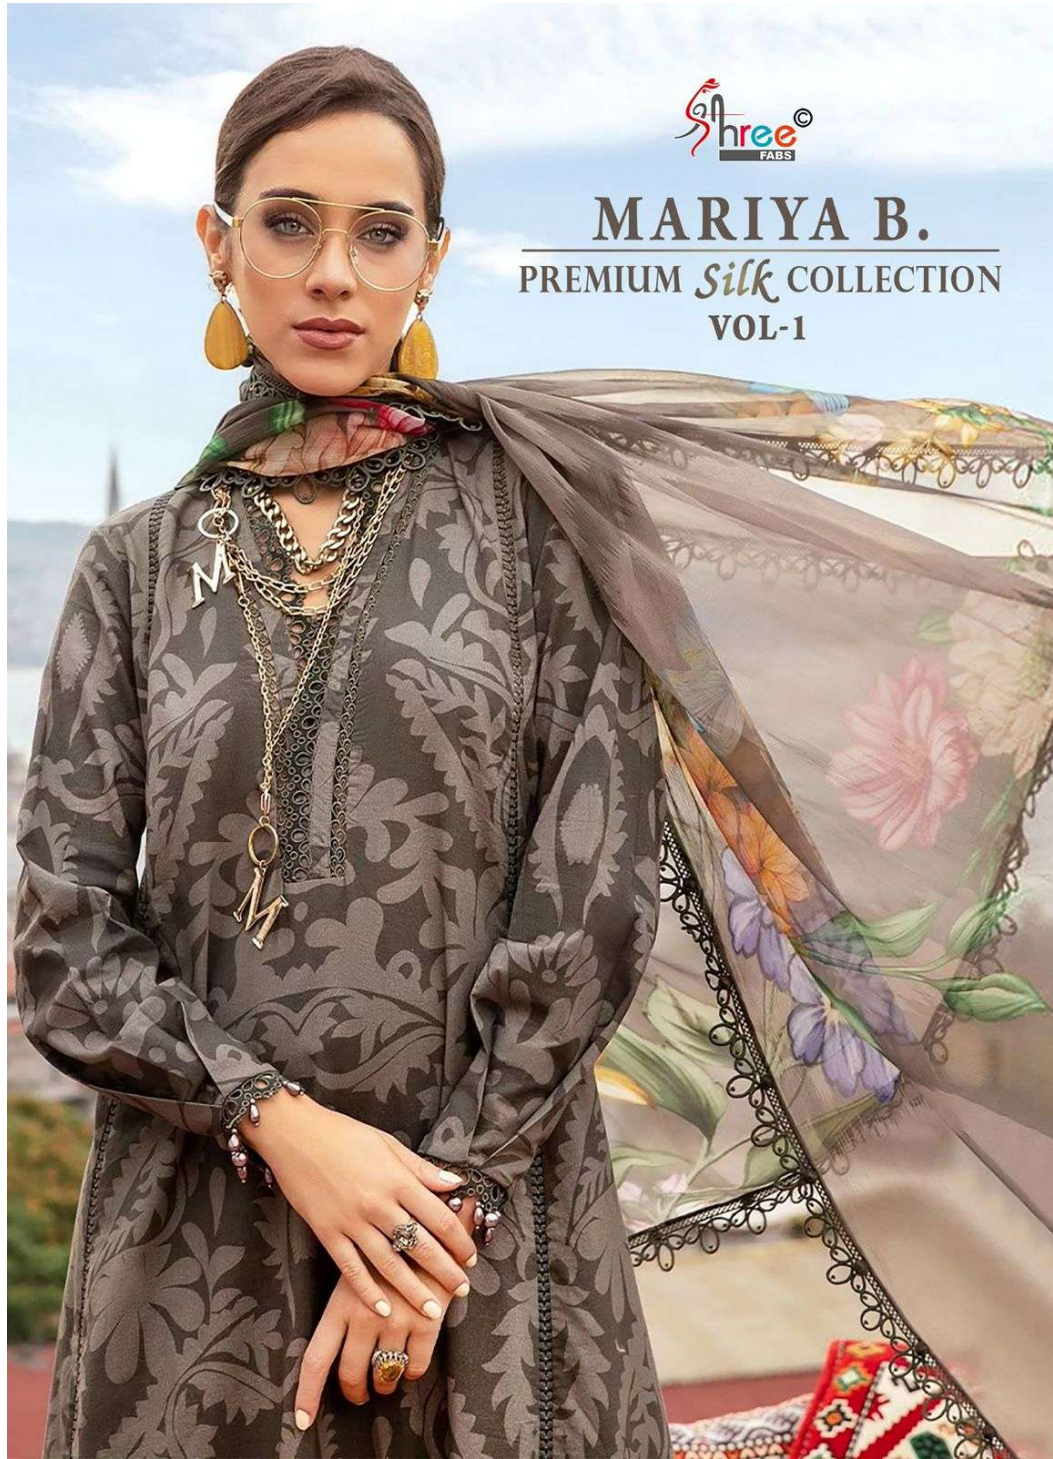

**MARIYA B.**  
PREMIUM *Silk* COLLECTION  
VOL-1

**MARIYA B.**  
PREMIUM *Silk* COLLECTION  
VOL-1

**MARIYA B.**  
PREMIUM *Silk* COLLECTION  
VOL-1

3705

**MARIYA B.**  
PREMIUM *Silk* COLLECTION  
VOL-1

**MARIYA B.**  
PREMIUM *Silk* COLLECTION  
VOL-1

3708

**MARIYA B.**  
PREMIUM *Silk* COLLECTION  
VOL-1

3707

**MARIYA B.**  
PREMIUM *Silk* COLLECTION  
VOL-1

3709

3704

3705

**MARIYA B.**  
**PREMIUM *Silk* COLLECTION**  
**VOL-1**

| D.NO. | TOP                            | BOTTOM                  | DUPATTA    | RATE   |
|-------|--------------------------------|-------------------------|------------|--------|
| 3704  | JAPAN SATIN WITH DIGITAL PRINT | DULL SANTOON            | TABBY SILK | 810.00 |
| 3705  | JAPAN SATIN WITH DIGITAL PRINT | DULL SANTOON WITH PRINT | TABBY SILK | 810.00 |
| 3706  | JAPAN SATIN WITH DIGITAL PRINT | DULL SANTOON            | TABBY SILK | 930.00 |
| 3707  | JAPAN SATIN WITH DIGITAL PRINT | DULL SANTOON WITH PRINT | TABBY SILK | 810.00 |
| 3708  | JAPAN SATIN WITH DIGITAL PRINT | DULL SANTOON            | TABBY SILK | 810.00 |
| 3709  | JAPAN SATIN WITH DIGITAL PRINT | DULL SANTOON            | TABBY SILK | 930.00 |