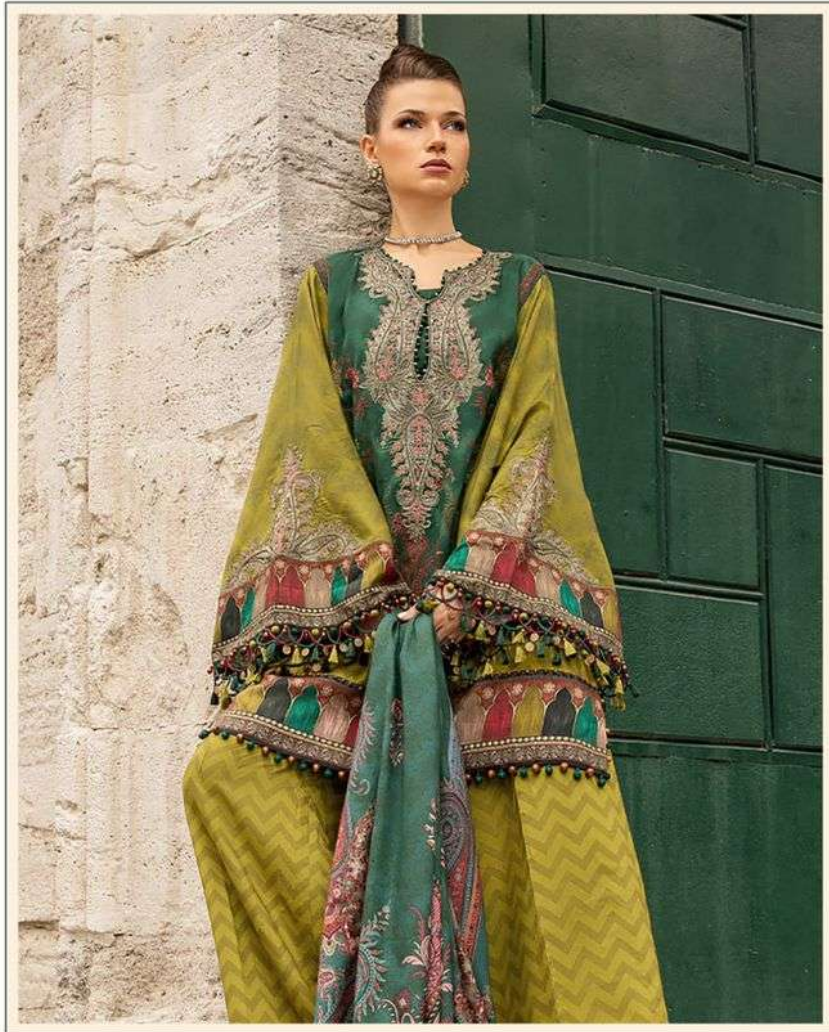

**MARIYA B.**  
PREMIUM *Silk* COLLECTION  
VOL-1

**MARIYA B.**  
PREMIUM *Silk* COLLECTION  
VOL-1

**MARIYA B.**  
PREMIUM *Silk* COLLECTION  
VOL-1

3705

**MARIYA B.**  
PREMIUM *Silk* COLLECTION  
VOL-1

**MARIYA B.**  
PREMIUM *Silk* COLLECTION  
VOL-1

3708

**MARIYA B.**  
PREMIUM *Silk* COLLECTION  
VOL-1

3707

**MARIYA B.**  
PREMIUM *Silk* COLLECTION  
VOL-1

3709

3704

3705

**MARIYA B.**  
**PREMIUM *Silk* COLLECTION**  
**VOL-1**

| D.NO. | TOP                            | BOTTOM                  | DUPATTA    | RATE   |
|-------|--------------------------------|-------------------------|------------|--------|
| 3704  | JAPAN SATIN WITH DIGITAL PRINT | DULL SANTOON            | TABBY SILK | 810.00 |
| 3705  | JAPAN SATIN WITH DIGITAL PRINT | DULL SANTOON WITH PRINT | TABBY SILK | 810.00 |
| 3706  | JAPAN SATIN WITH DIGITAL PRINT | DULL SANTOON            | TABBY SILK | 930.00 |
| 3707  | JAPAN SATIN WITH DIGITAL PRINT | DULL SANTOON WITH PRINT | TABBY SILK | 810.00 |
| 3708  | JAPAN SATIN WITH DIGITAL PRINT | DULL SANTOON            | TABBY SILK | 810.00 |
| 3709  | JAPAN SATIN WITH DIGITAL PRINT | DULL SANTOON            | TABBY SILK | 930.00 |