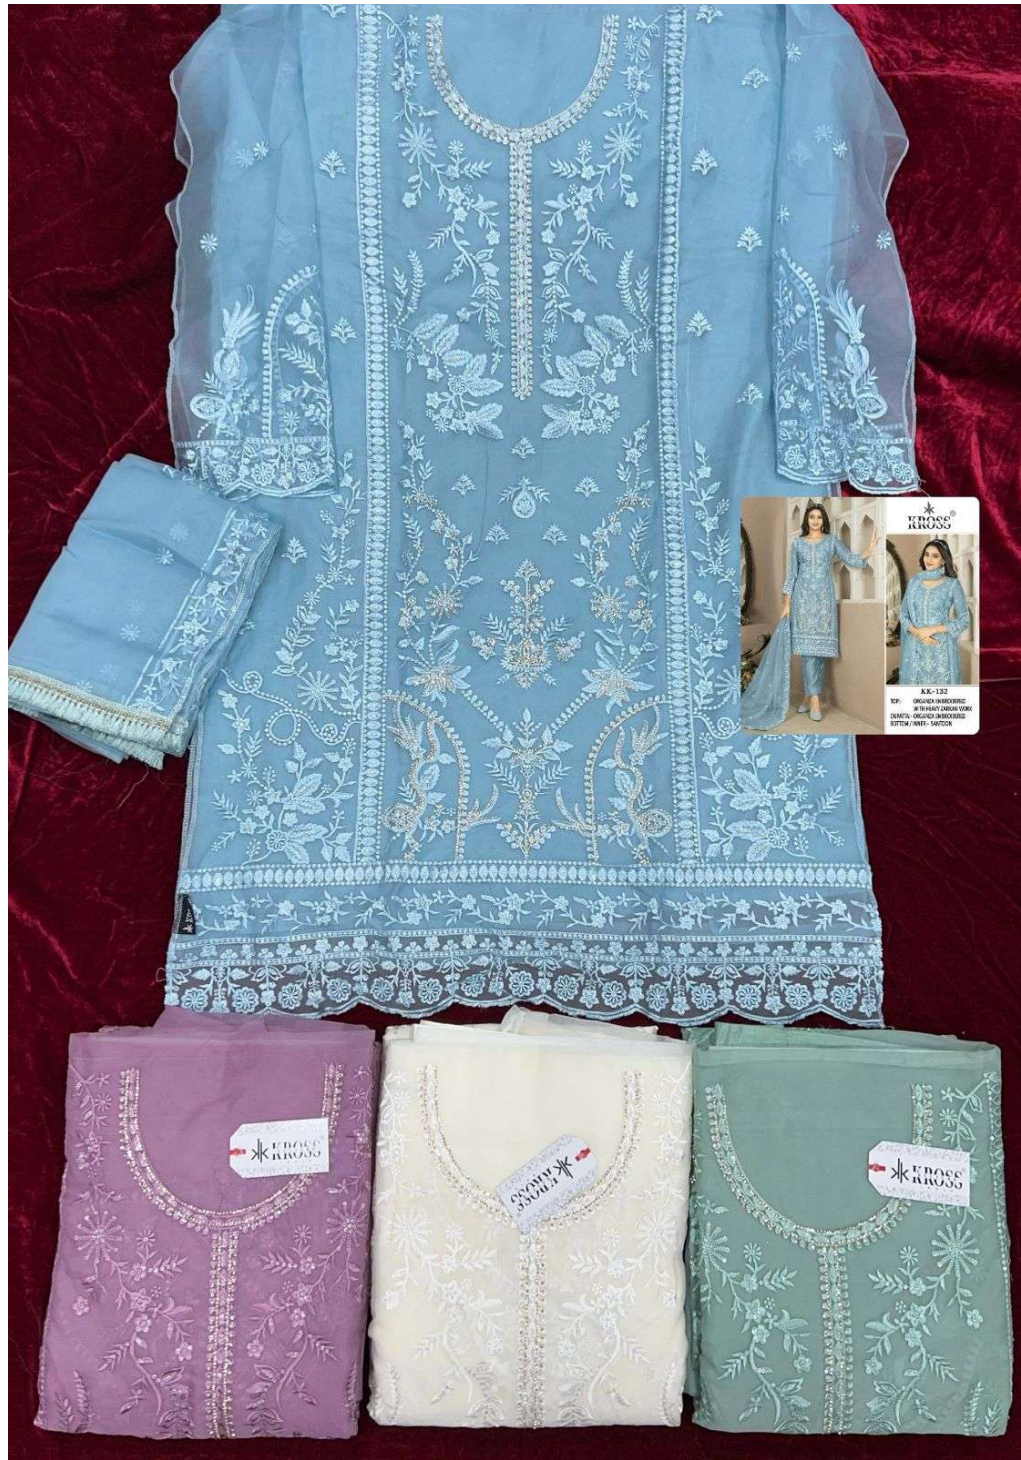

KROSS
K.K-132
KOP - 000024 IN BORDUR
KOP - 000024 IN BORDUR
KOP - 000024 IN BORDUR
KOP - 000024 IN BORDUR
KOP - 000024 IN BORDUR