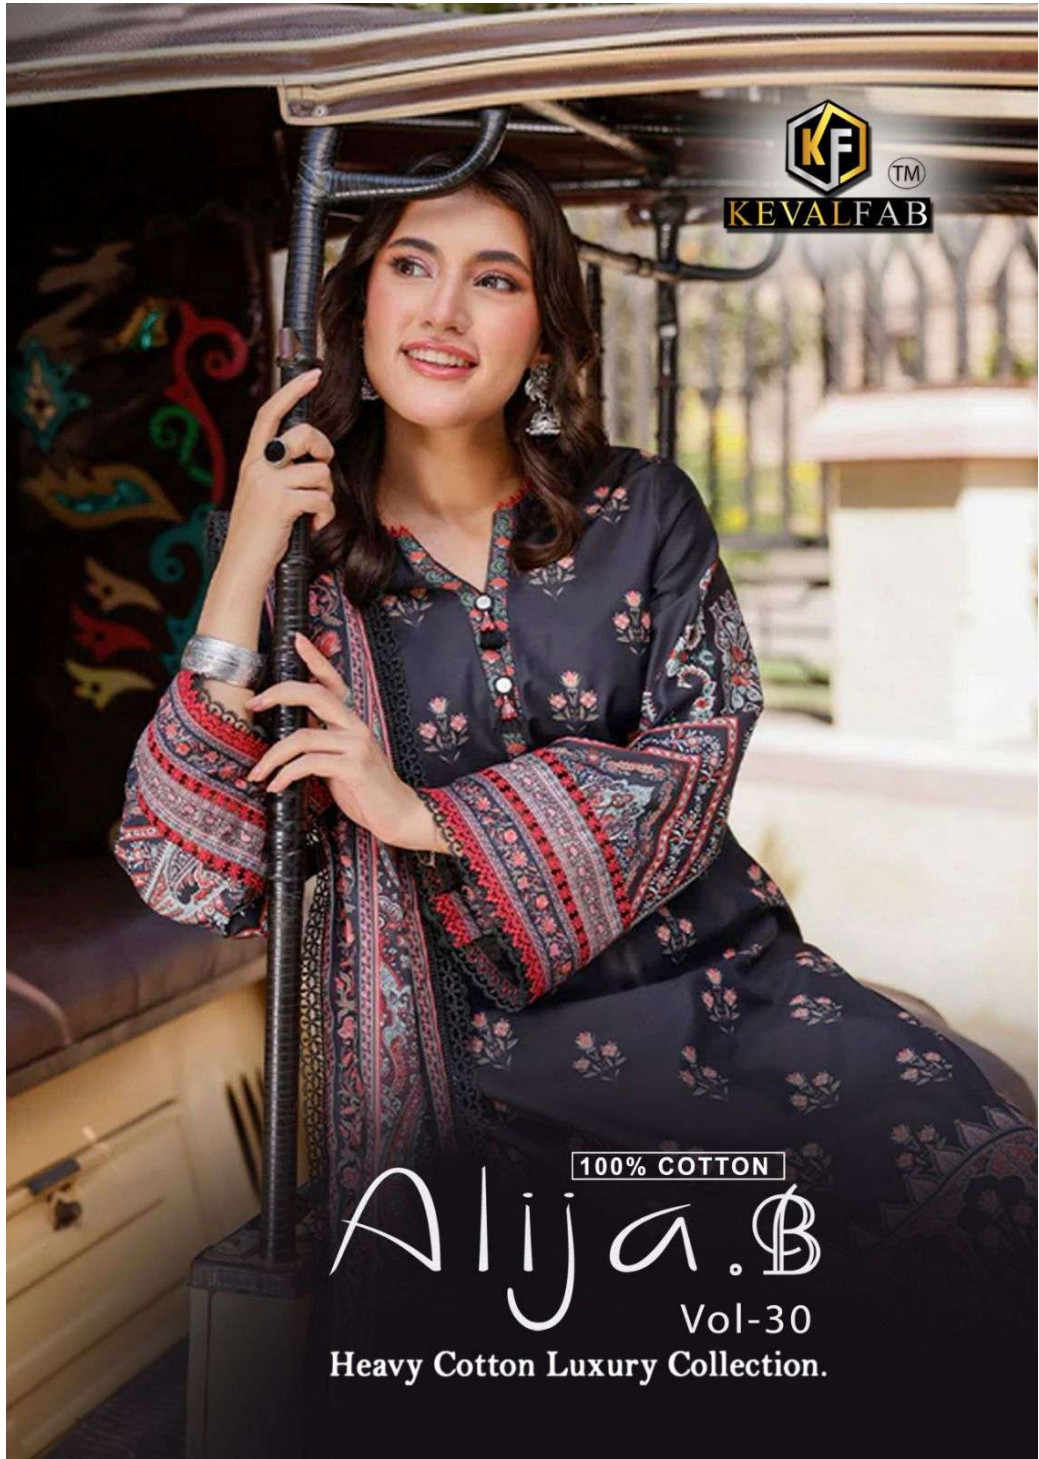

Alija.B  
*Heavy cotton*

D.NO-30004

KEVALFAB

100% COTTON

Alija.B

Vol-30

Heavy Cotton Luxury Collection.

Alja.B  
Heavy cotton