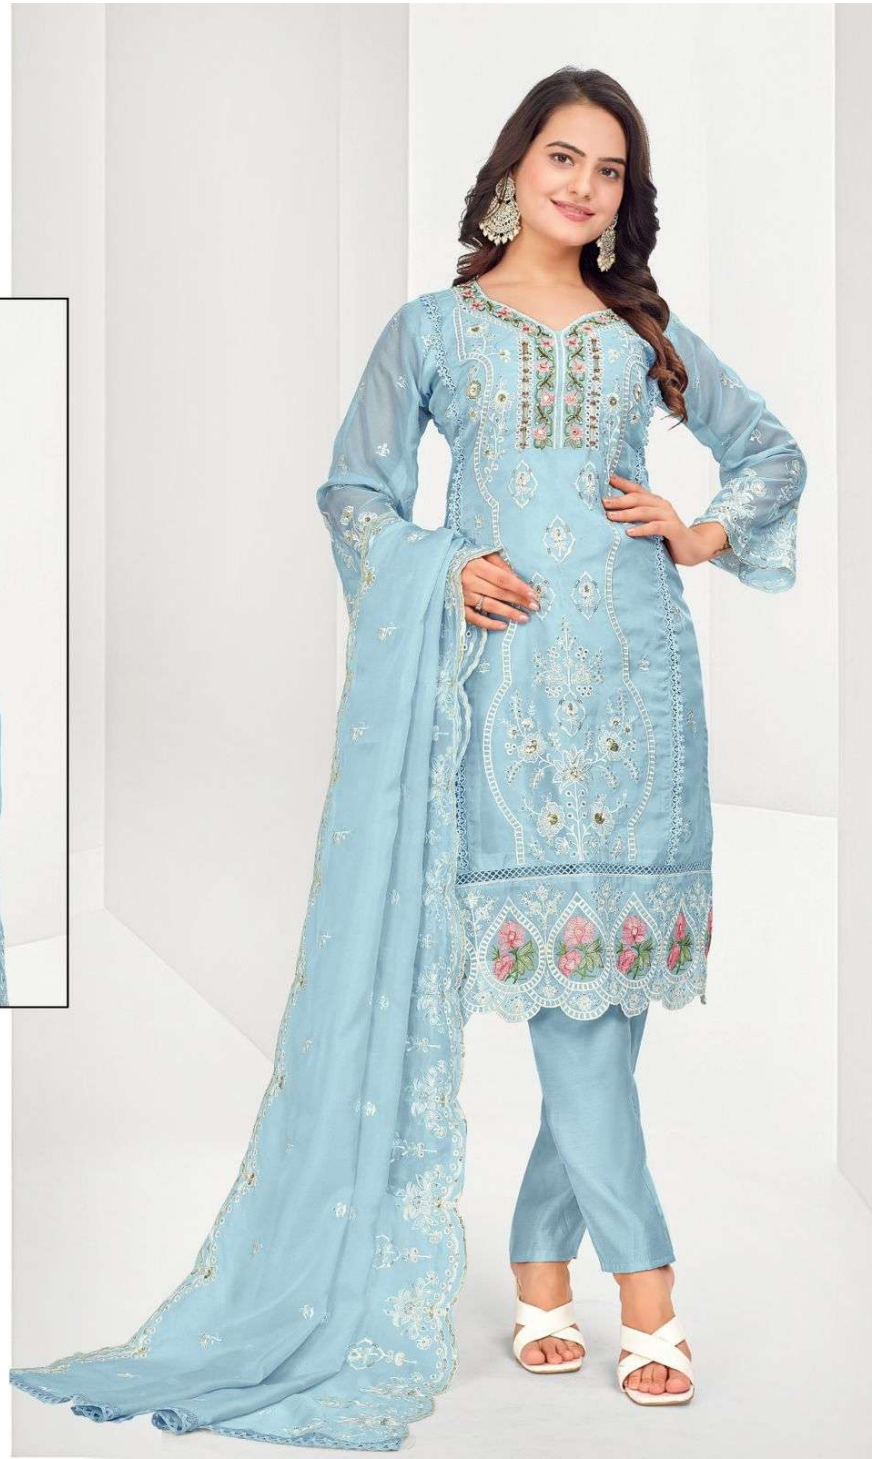

2369-B

TOP	SOFT ORGANZA SILK
BOTTOM	PV SILK
INNER	SANTOON
DUPATTA	SOFT ORGANZA SILK

2369-A

TOP	SOFT ORGANZA SILK
BOTTOM	PV SILK
INNER	SANTOON
DUPATTA	SOFT ORGANZA SILK

2369-B

TOP	SOFT ORGANZA SILK
BOTTOM	PV SILK
INNER	SANTOON
DUPATTA	SOFT ORGANZA SILK

2369-C

TOP	SOFT ORGANZA SILK
BOTTOM	PV SILK
INNER	SANTOON
DUPATTA	SOFT ORGANZA SILK