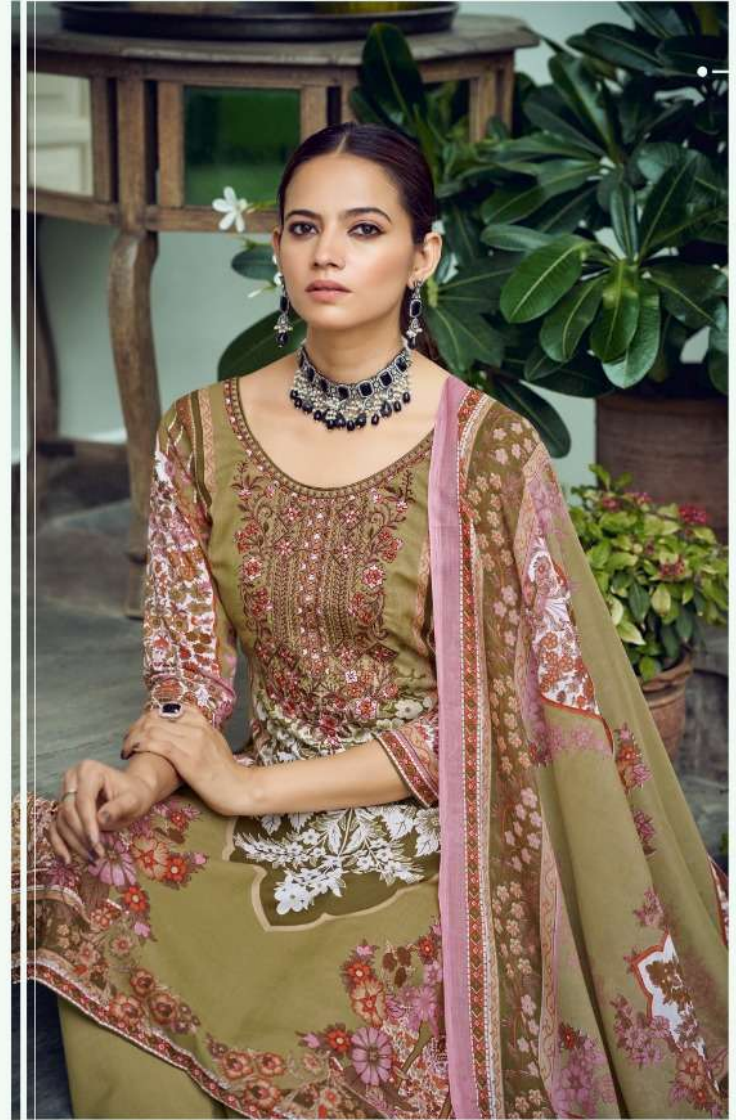

Resar®
Selena

PURE LAWN 60.60 DIGITAL PRINT HEAVY DESIGNER SELF EMBROIDERY

S T Y L I S H

180002

T R E N D

180001

E T E R N I T Y

180003

D R A P E •

180004

Resar

DELICATE

180006

G L A R I N G

180005

180001