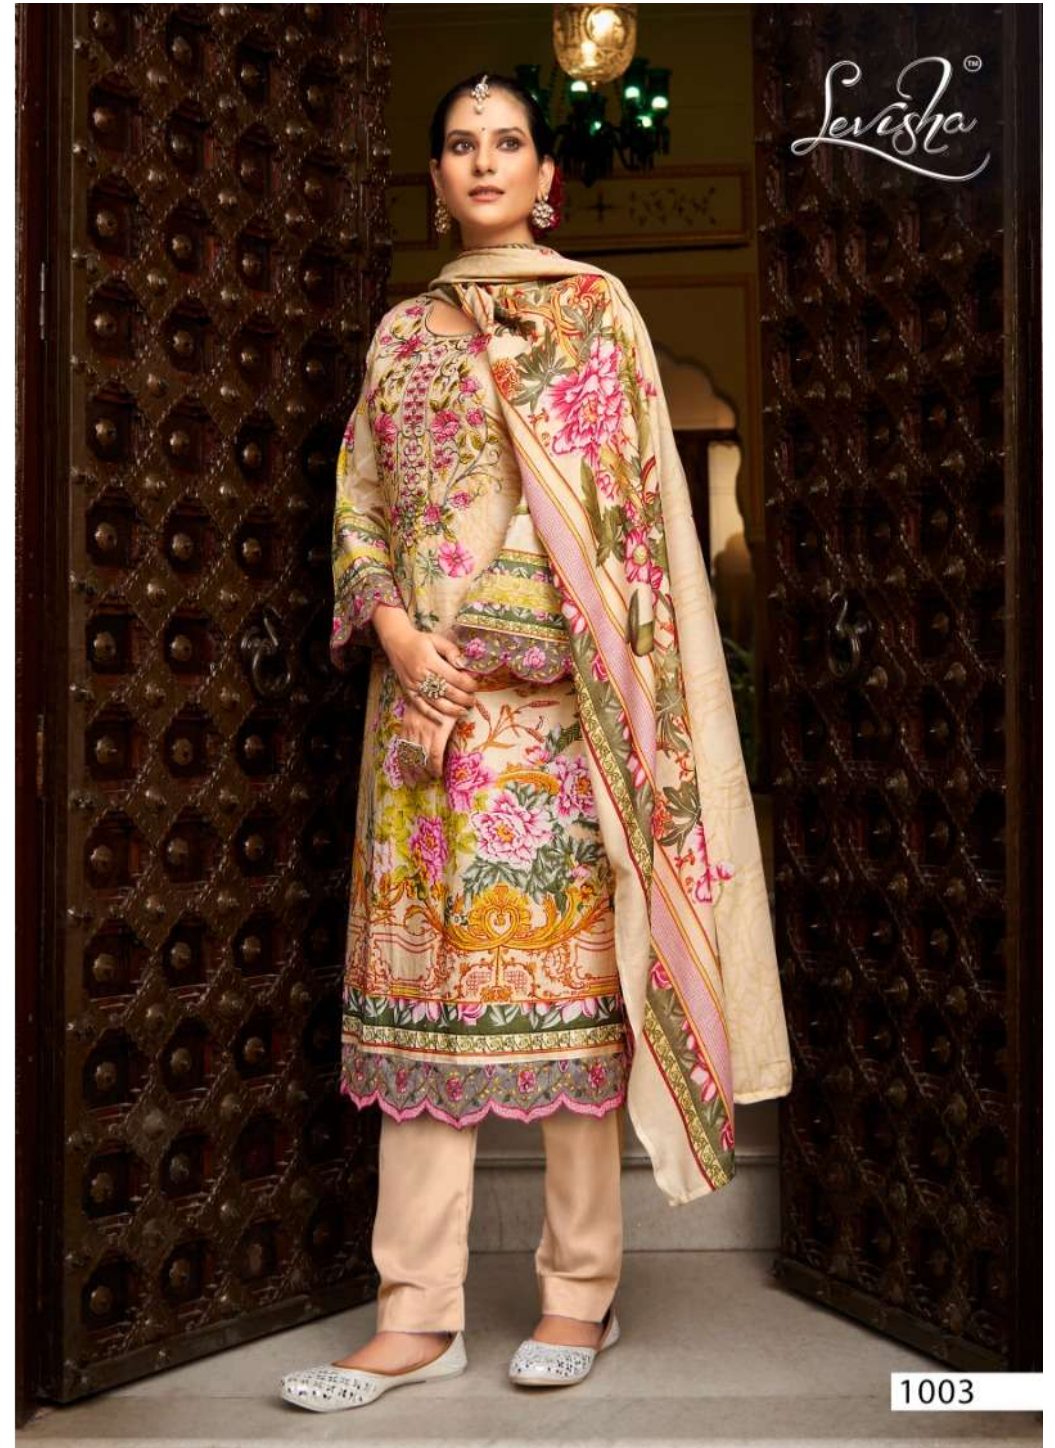

Levisha™

ایشان عیاشان
ESHAAN

ایشان
ਈਸ਼اان
ESHAAN

TOP : CAMBRIC PAKISTANI STYLE PRINT WITH SELF EMBROUDERY AND SAROSKI DIAMOND

BOTTOM : COTTON DYED

DUPATTA : COTTON MAL PRINTED

ایشان
عیشاان
ESHAAN

- TOP** : CAMBRIC PAKISTANI STYLE PRINT WITH SELF EMBROUDERY AND SAROSKI DIAMOND
- BOTTOM** : COTTON DYED
- DUPATTA** : COTTON MAL PRINTED

ایشان
ਈਸ਼اਨ
ESHAAN

- TOP** : CAMBRIC PAKISTANI STYLE PRINT WITH SELF EMBROUDERY AND SAROSKI DIAMOND
- BOTTOM** : COTTON DYED
- DUPATTA** : COTTON MAL PRINTED

ایشان
ਈਸ਼اਨ
ESHAAN

- TOP** : CAMBRIC PAKISTANI STYLE PRINT WITH SELF EMBROUDERY AND SAROSKI DIAMOND
- BOTTOM** : COTTON DYED
- DUPATTA** : COTTON MAL PRINTED

ایشان
ਈਸ਼اان
ESHAAN

TOP : CAMBRIC PAKISTANI STYLE PRINT WITH SELF EMBROUDERY AND SAROSKI DIAMOND

BOTTOM : COTTON DYED

DUPATTA : COTTON MAL PRINTED

1001

1002

1003

1004