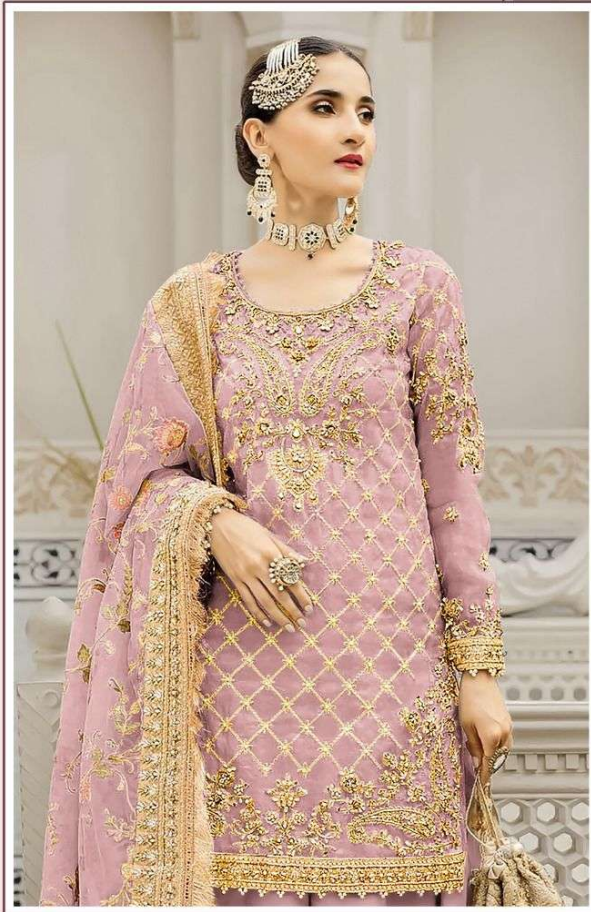

TOP:- FOX GEORGETTE
DUPATTA:- NAZMEEN
EMBROIDERED
BOTTOM / INNER:- SANTOON

K-1845-O