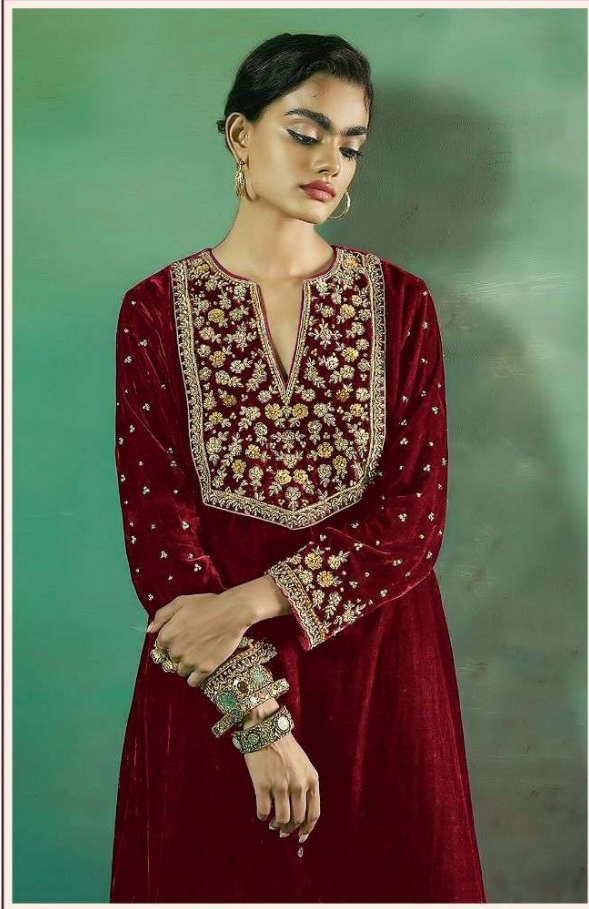

TOP:- 9000 VELVET
DUPATTA:- 9000 VELVET
WITH EMBROIDERY
BOTTOM / INNER:- SANTOON

K-1916

TOP:- 9000 VELVET
DUPATTA:- 9000 VELVET
WITH EMBROIDERY
BOTTOM / INNER:- SANTOON

K-1916

TOP:- 9000 VELVET
DUPATTA:- 9000 VELVET
WITH EMBROIDERY
BOTTOM / INNER:- SANTOON

K-1916-B

TOP:- 9000 VELVET
DUPATTA:- 9000 VELVET
WITH EMBROIDERY
BOTTOM / INNER:- SANTOON

K-1916-F

TOP:- 9000 VELVET
DUPATTA:- 9000 VELVET
WITH EMBROIDERY
BOTTOM / INNER:- SANTOON

K-1916-E

TOP:- 9000 VELVET
DUPATTA:- 9000 VELVET
WITH EMBROIDERY
BOTTOM / INNER:- SANTOON