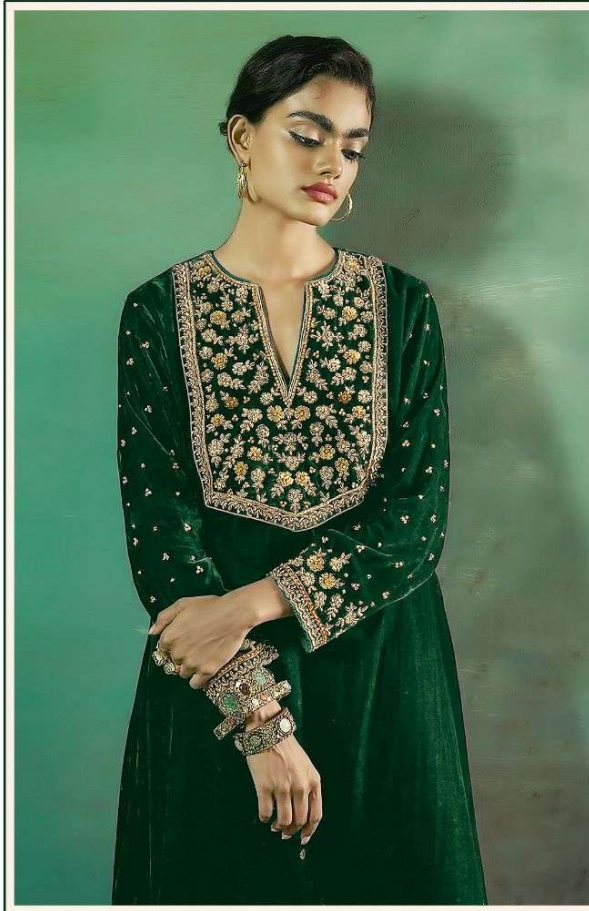

TOP:- 9000 VELVET
DUPATTA:- 9000 VELVET
WITH EMBROIDERY
BOTTOM / INNER:- SANTOON

K-1916

TOP:- 9000 VELVET
DUPATTA:- 9000 VELVET
WITH EMBROIDERY
BOTTOM / INNER:- SANTOON

K-1916

TOP:- 9000 VELVET
DUPATTA:- 9000 VELVET
WITH EMBROIDERY
BOTTOM / INNER:- SANTOON

K-1916-B

TOP:- 9000 VELVET
DUPATTA:- 9000 VELVET
WITH EMBROIDERY
BOTTOM / INNER:- SANTOON

K-1916-F

TOP:- 9000 VELVET
DUPATTA:- 9000 VELVET
WITH EMBROIDERY
BOTTOM / INNER:- SANTOON

K-1916-E

TOP:- 9000 VELVET
DUPATTA:- 9000 VELVET
WITH EMBROIDERY
BOTTOM / INNER:- SANTOON