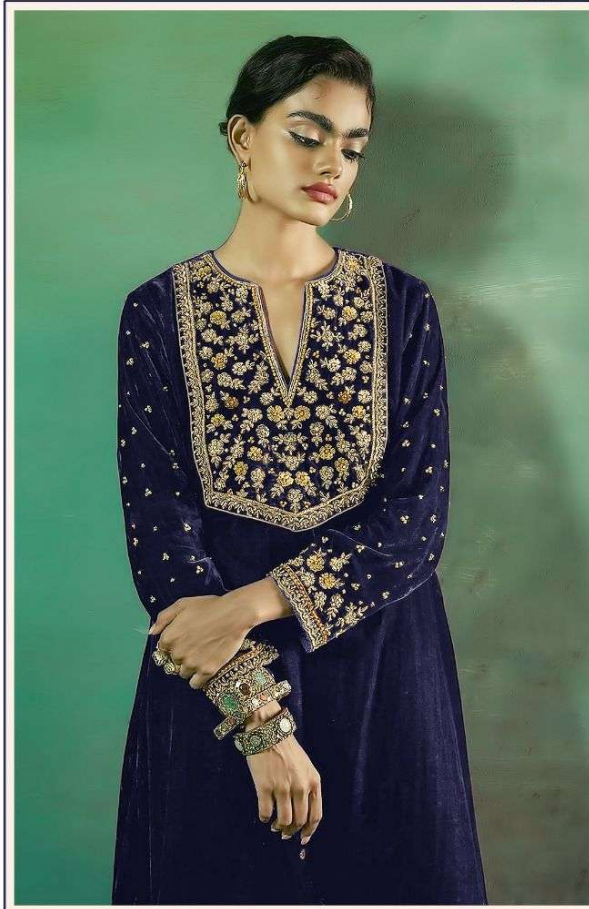

TOP:- 9000 VELVET
DUPATTA:- 9000 VELVET
WITH EMBROIDERY
BOTTOM / INNER:- SANTOON

K-1916

TOP:- 9000 VELVET
DUPATTA:- 9000 VELVET
WITH EMBROIDERY
BOTTOM / INNER:- SANTOON

K-1916

TOP:- 9000 VELVET
DUPATTA:- 9000 VELVET
WITH EMBROIDERY
BOTTOM / INNER:- SANTOON

K-1916-B

TOP:- 9000 VELVET
DUPATTA:- 9000 VELVET
WITH EMBROIDERY
BOTTOM / INNER:- SANTOON

K-1916-F

TOP:- 9000 VELVET
DUPATTA:- 9000 VELVET
WITH EMBROIDERY
BOTTOM / INNER:- SANTOON

K-1916-E

TOP:- 9000 VELVET
DUPATTA:- 9000 VELVET
WITH EMBROIDERY
BOTTOM / INNER:- SANTOON