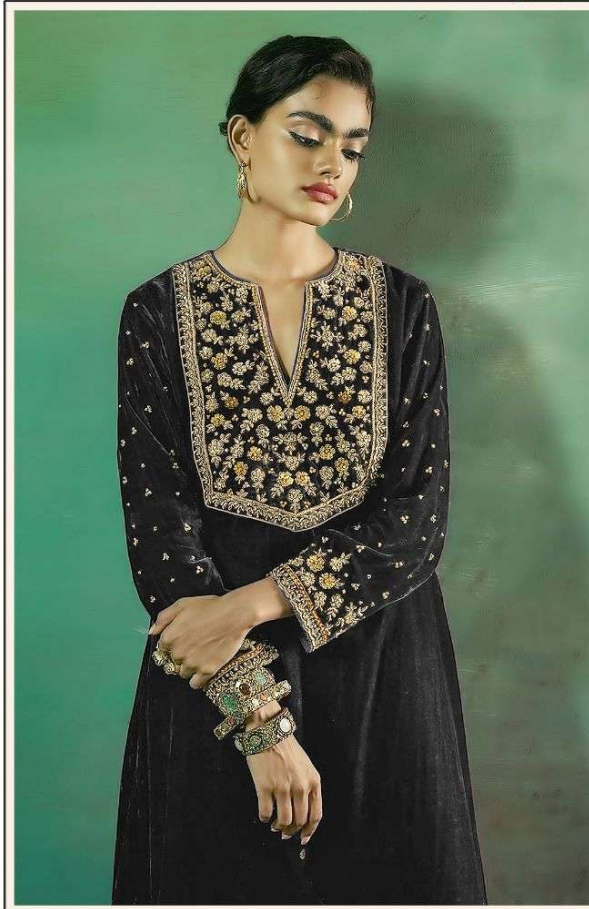

TOP:- 9000 VELVET
DUPATTA:- 9000 VELVET
WITH EMBROIDERY
BOTTOM / INNER:- SANTOON

K-1916

TOP:- 9000 VELVET
DUPATTA:- 9000 VELVET
WITH EMBROIDERY
BOTTOM / INNER:- SANTOON

K-1916

TOP:- 9000 VELVET
DUPATTA:- 9000 VELVET
WITH EMBROIDERY
BOTTOM / INNER:- SANTOON

K-1916-B

TOP:- 9000 VELVET
DUPATTA:- 9000 VELVET
WITH EMBROIDERY
BOTTOM / INNER:- SANTOON

K-1916-F

TOP:- 9000 VELVET
DUPATTA:- 9000 VELVET
WITH EMBROIDERY
BOTTOM / INNER:- SANTOON

K-1916-E

TOP:- 9000 VELVET
DUPATTA:- 9000 VELVET
WITH EMBROIDERY
BOTTOM / INNER:- SANTOON